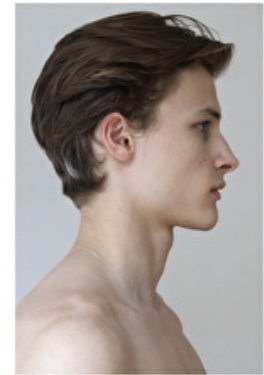

LAURIDS SEIDEL

Height 183cm / 6' 0.0"

Chest 85cm / 33.5"

Waist 65cm / 25.5"

Hips 85cm / 33.5"

Shoes EU/US/UK 42 / 9.5 / 8

Eyes Blue

Hair Dark blond

Suit size 48cm / 38"

Location Vienne

Select

MODEL MANAGEMENT

LAURIDS SEIDEL

HEIGHT 183CM BUST 85CM WAIST 65CM HIPS 85CM EYES BLUE HAIR BLOND

182 RUE DE RIVOLI 75001, PARIS
TEL : +33 (0) 1 40 20 15 15