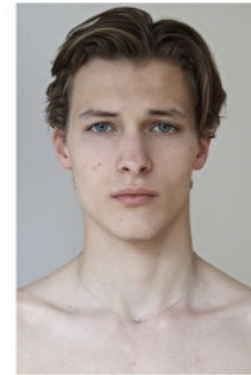

LAURIDS SEIDEL

Height 183cm / 6' 0.0"

Chest 85cm / 33.5"

Waist 65cm / 25.5"

Hips 85cm / 33.5"

Shoes EU/US/UK 42 / 9.5 / 8

Eyes Blue

Hair Dark blond

Suit size 48cm / 38"

Location Vienne

Select

MODEL MANAGEMENT

LAURIDS SEIDEL

HEIGHT 183CM BUST 85CM WAIST 65CM HIPS 85CM EYES BLUE HAIR BLOND

182 RUE DE RIVOLI 75001, PARIS
TEL : +33 (0) 1 40 20 15 15