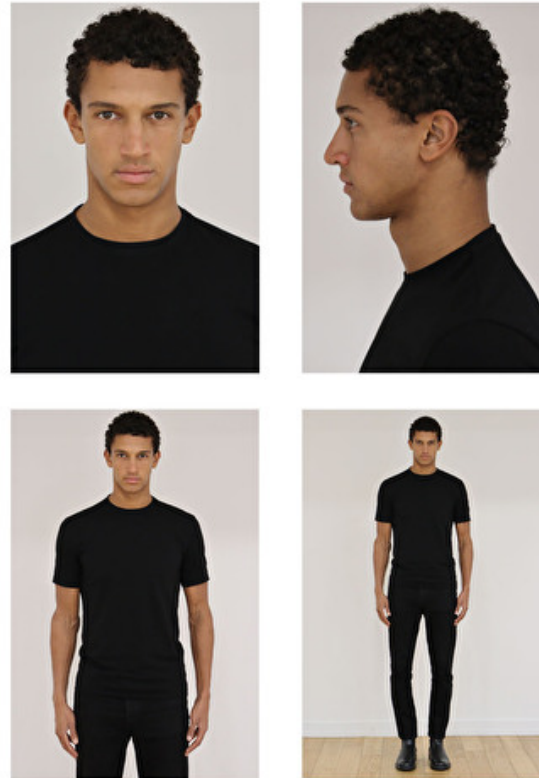

LOIC NAMIGANDET

Height 190cm / 6' 3.0"

Chest 95cm / 37.5"

Waist 78cm / 30.5"

Hips 97cm / 38"

Shoes EU/US/UK 46 / 12.5 / 11

Eyes Brown

Hair Brown

Suit size 50cm / 40"

LOIC NAMIGANDET

HEIGHT 190CM BUST 95CM WAIST 78CM HIPS 97CM EYES BROWN HAIR BROWN

182 RUE DE RIVOLI, 75001, PARIS
TEL: + 33 (0) 1 40 20 15 15