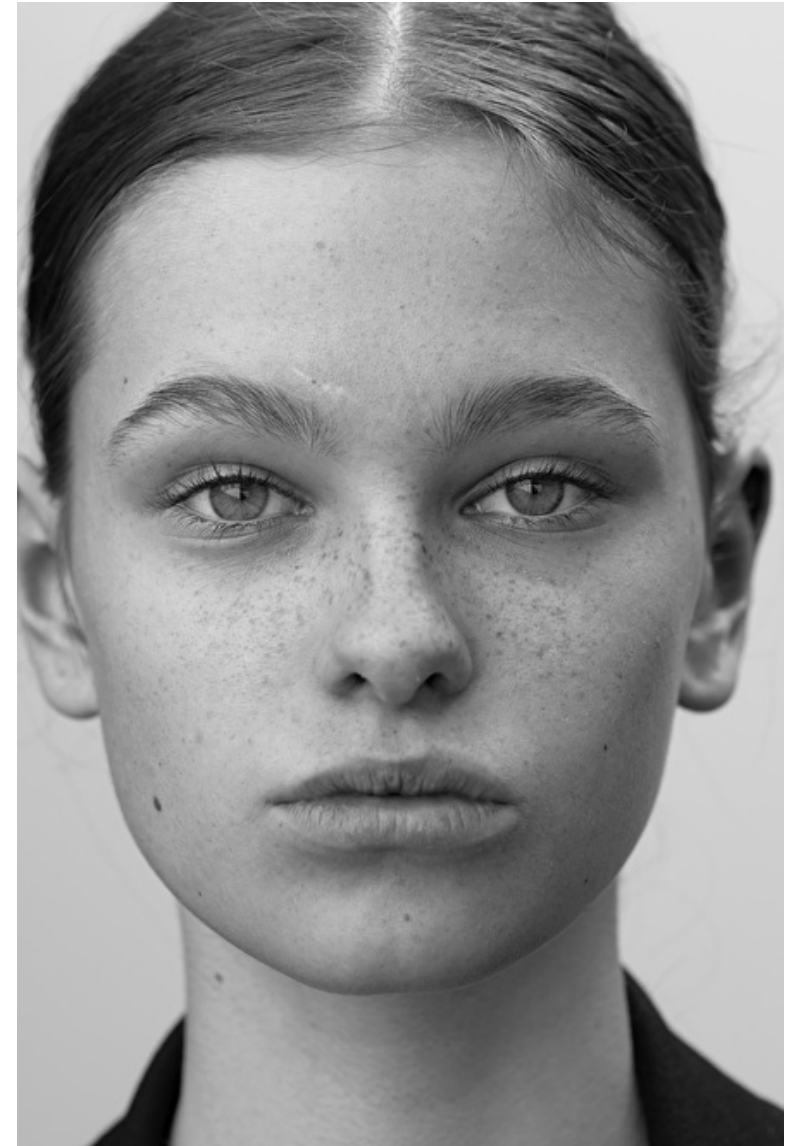

Lola Van Vliet

Height 179cm / 5' 10.5"

Bust 74cm / 29"

Waist 57cm / 22.5"

Hips 85cm / 33.5"

Shoes EU/US/UK 39 / 8 / 6

Eyes Green

Hair Dark blond