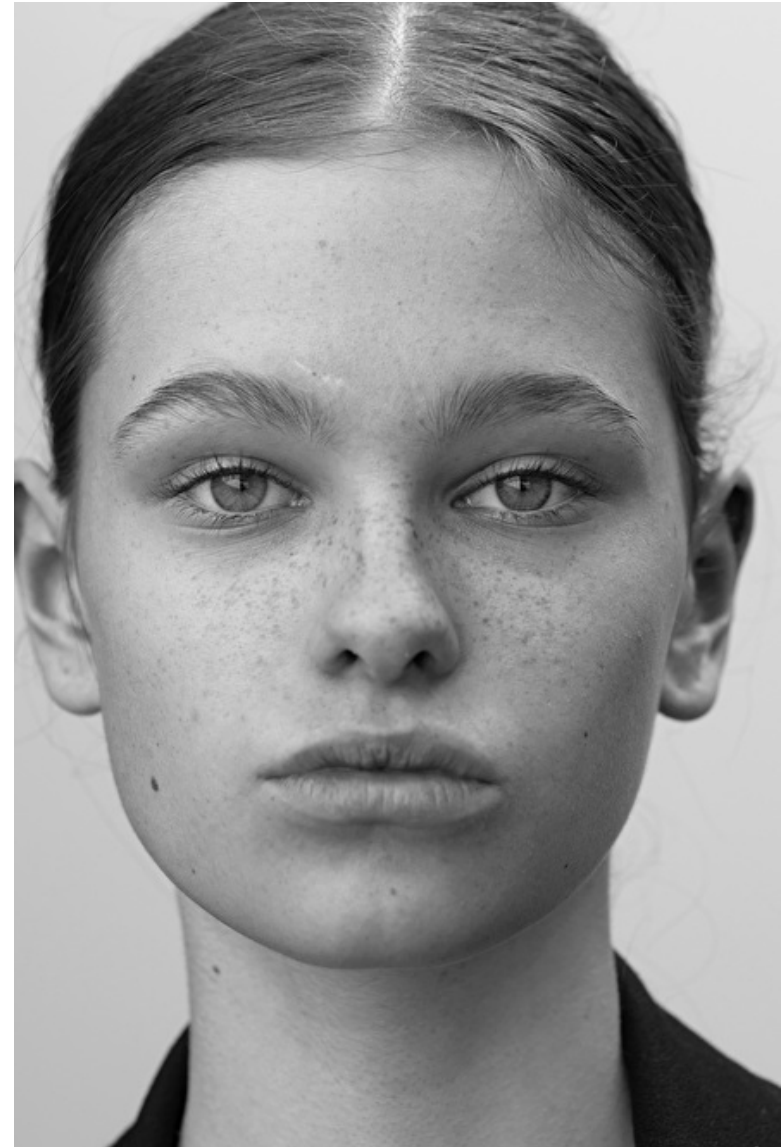

## Lola Van Vliet

Height 179cm / 5' 10.5"

Bust 74cm / 29"

Waist 57cm / 22.5"

Hips 85cm / 33.5"

Shoes EU/US/UK 39 / 8 / 6

Eyes Green

Hair Dark blond