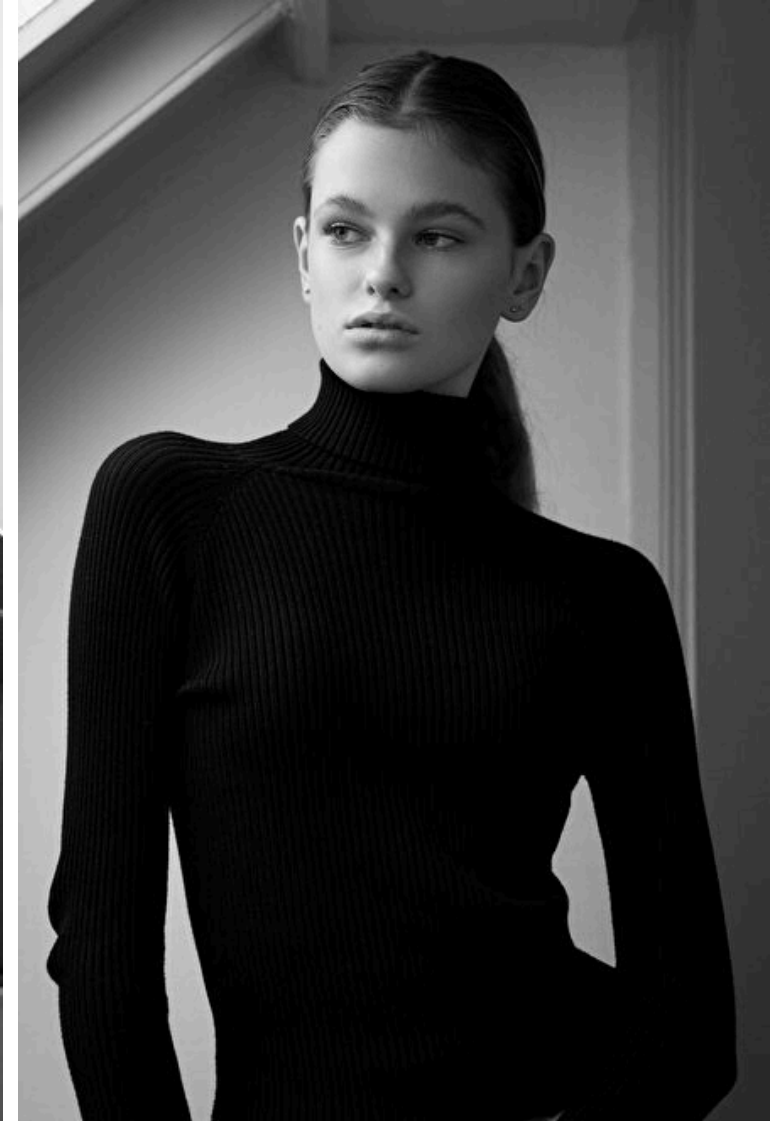

## Lola Van Vliet

Height 179cm / 5' 10.5"

Bust 74cm / 29"

Waist 57cm / 22.5"

Hips 85cm / 33.5"

Shoes EU/US/UK 39 / 8 / 6

Eyes Green

Hair Dark blond