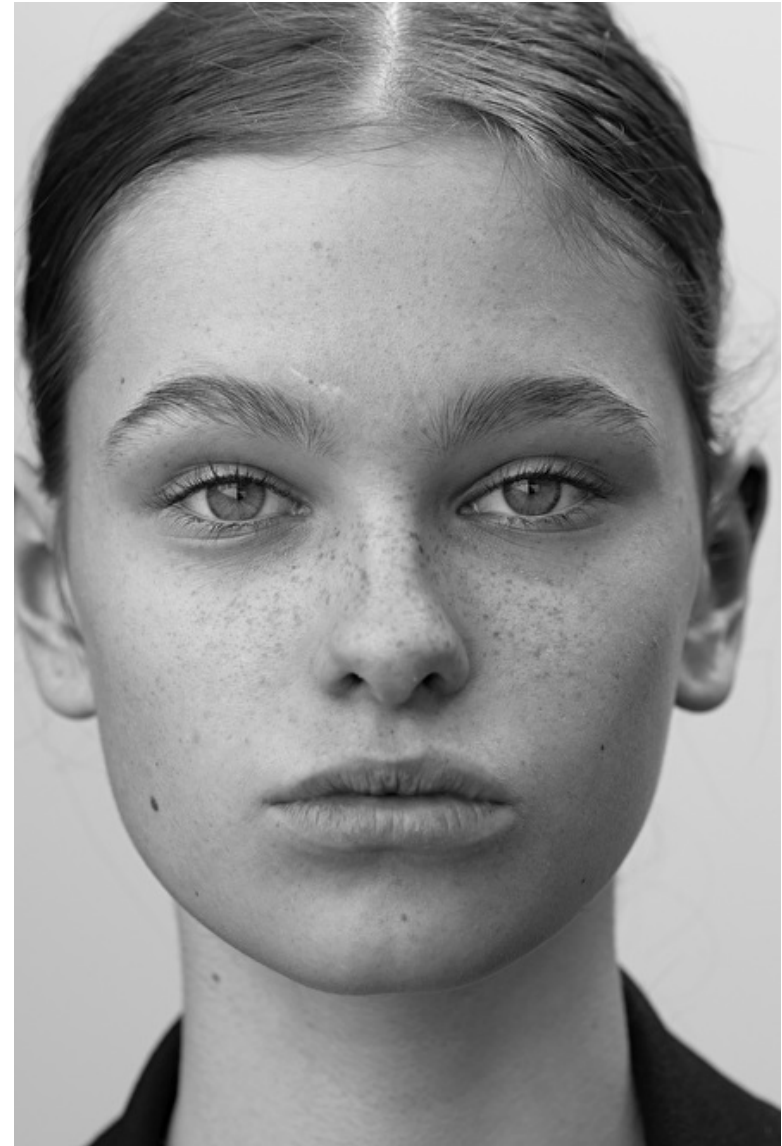

## Lola Van Vliet

Height 179cm / 5' 10.5"

Bust 74cm / 29"

Waist 57cm / 22.5"

Hips 85cm / 33.5"

Shoes EU/US/UK 39 / 8 / 6

Eyes Green

Hair Dark blond