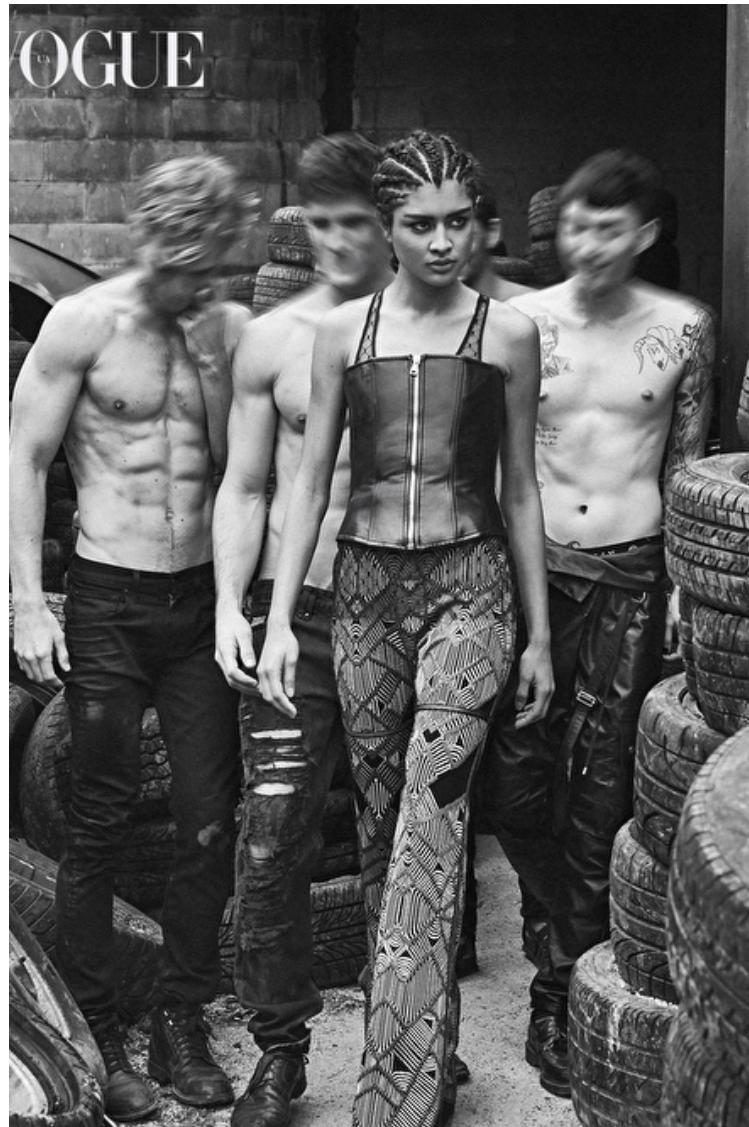

Bust 79cm / 31"

Waist 58cm / 23"

Hips 84cm / 33"

Shoes EU/US/UK 40 / 9 / 7

Eyes Dark brown

Hair Dark brown

VOGUEUA

11