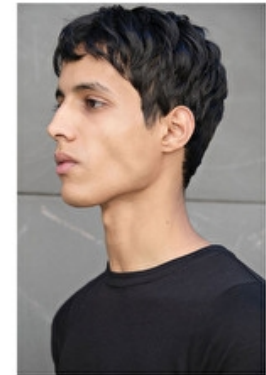

Select

MODEL MANAGEMENT

MANSUR

HEIGHT 186CM BUST 83CM WAIST 60CM HIPS 77CM EYES BROWN HAIR BLACK

182 RUE DE RIVOLI 75001, PARIS
TEL : +33 (0) 1 40 20 15 15