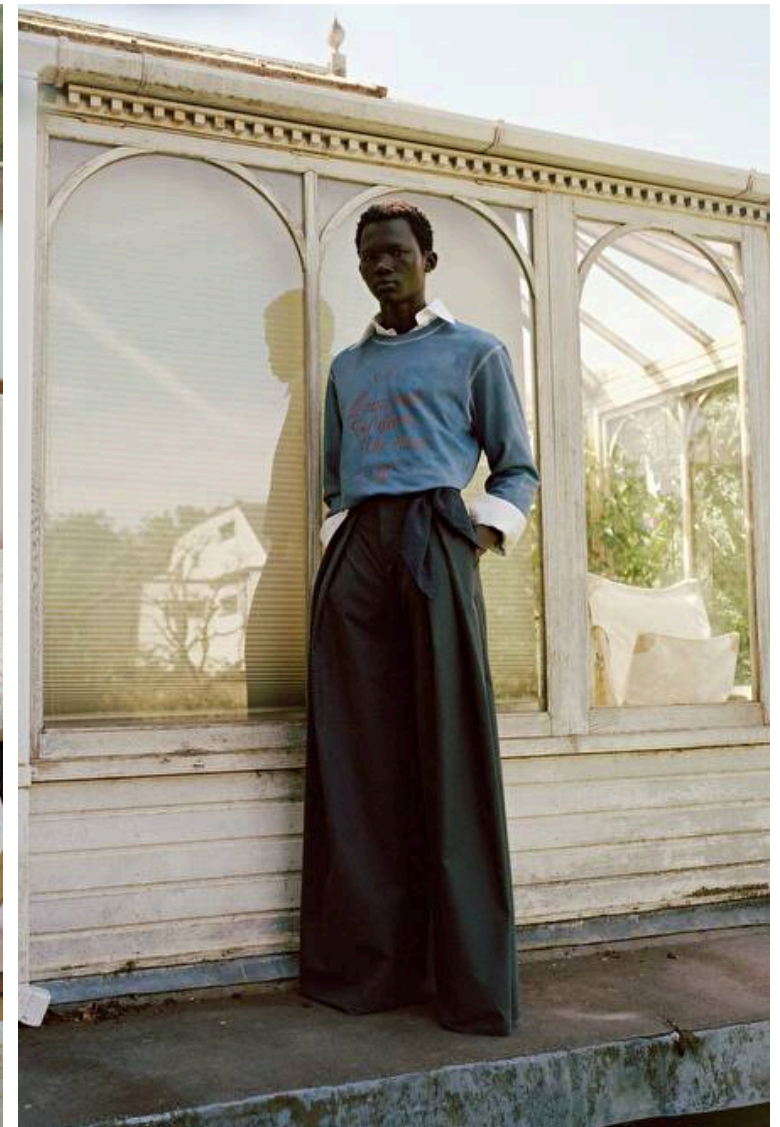

Suit size 46cm / 36"