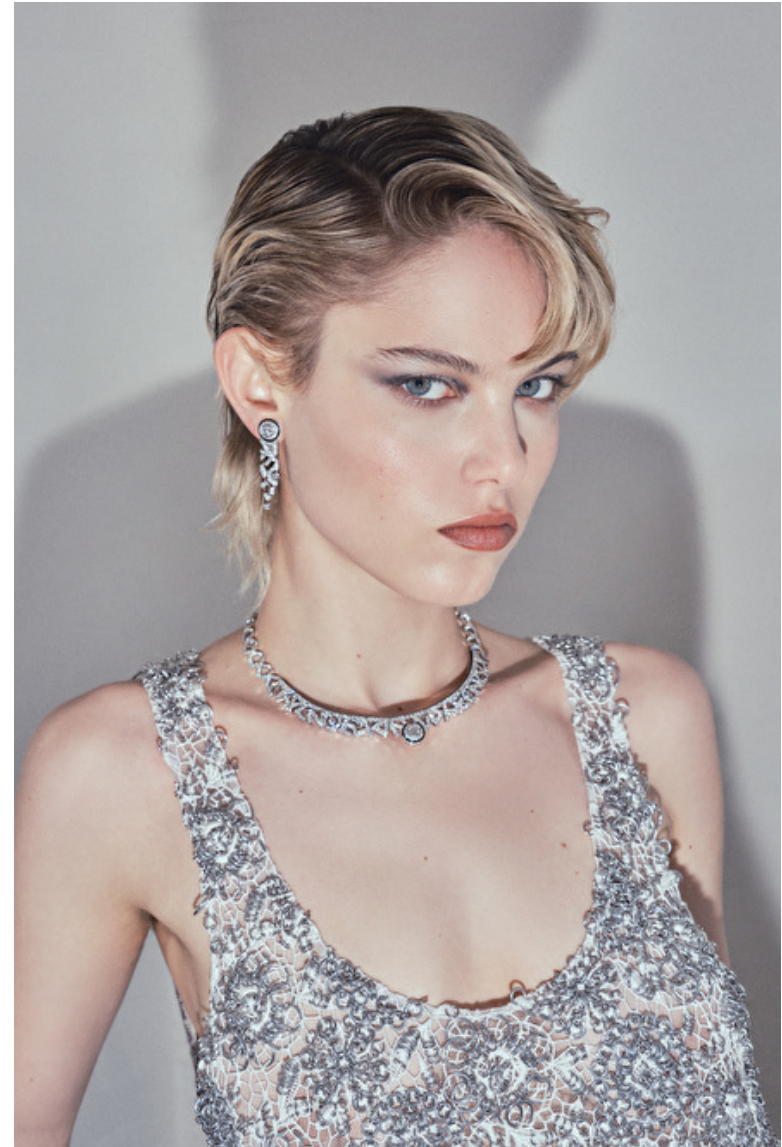

Marie Belle

Height 176cm / 5' 9.5"

Bust 79cm / 31"

Waist 59cm / 23"

Hips 86cm / 34"

Shoes EU/US/UK 39 / 8 / 6

Eyes Blue green

Hair Blond