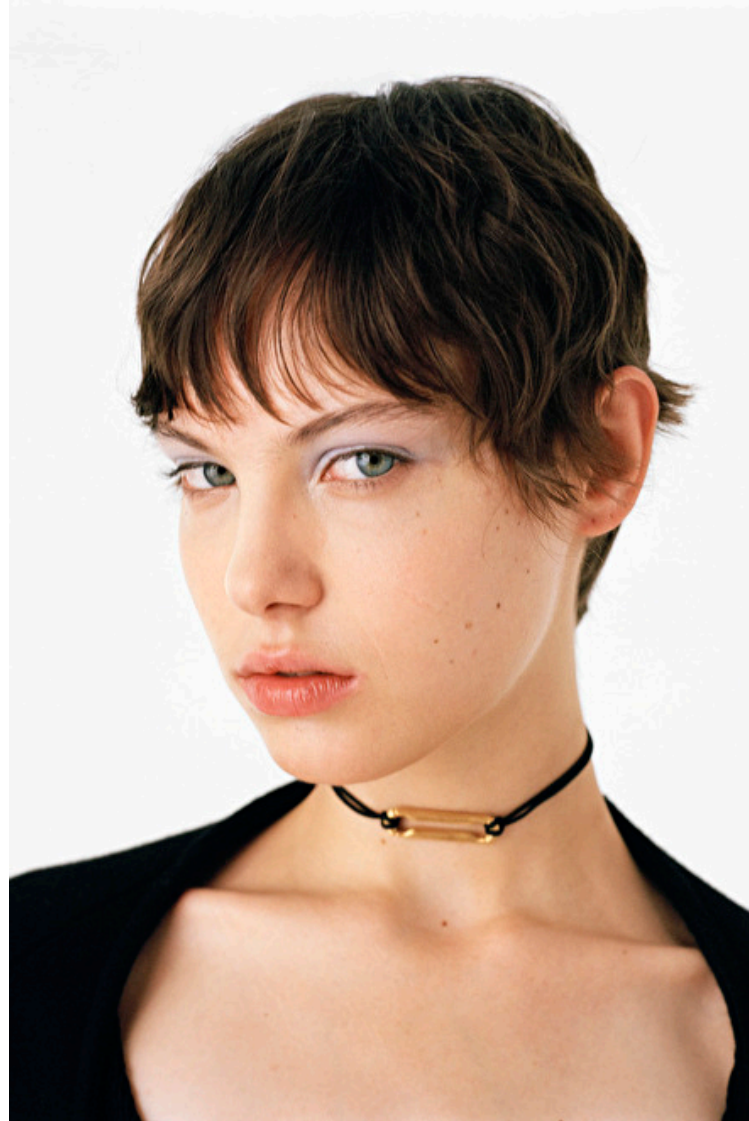

Bust 79cm / 31"

Waist 59cm / 23"

Hips 86cm / 34"

Shoes EU/US/UK 39 / 8 / 6

Eyes Blue green

Hair Blond

Marie Belle

Height 176cm / 5' 9.5"