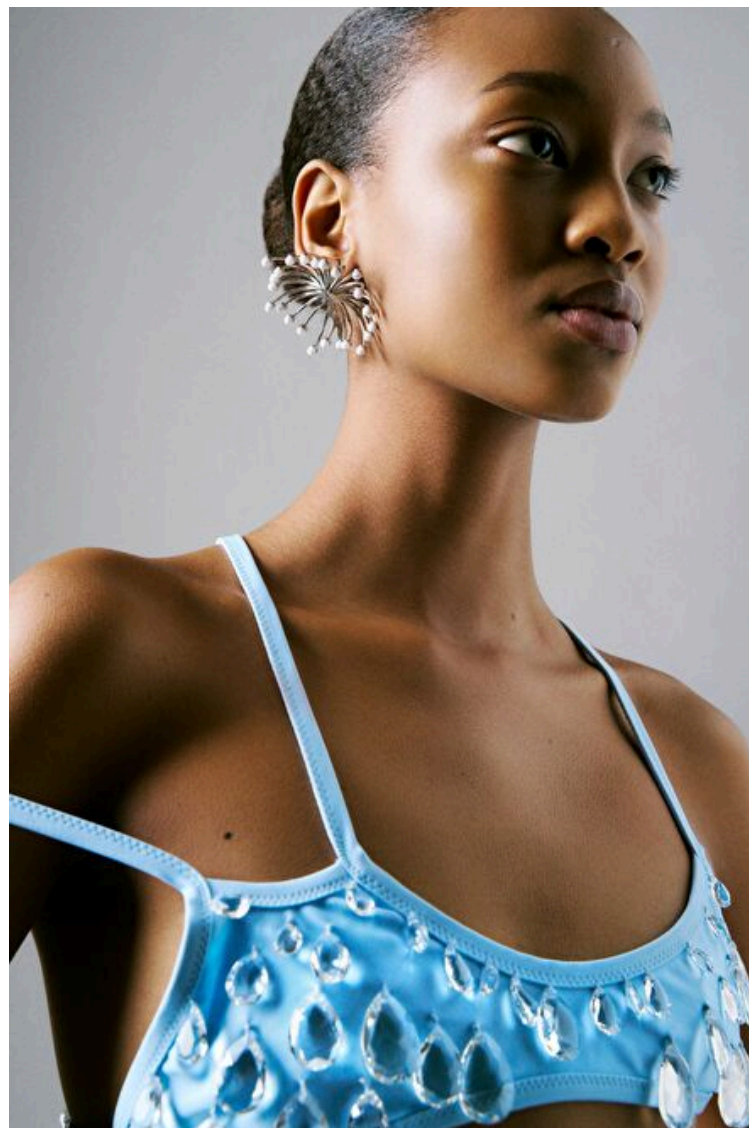

## MARVELLA NITEKA

Height 180cm / 5' 11.0"

Bust 76cm / 30"

Waist 59cm / 23"

Hips 89cm / 35"

Shoes EU/US/UK 37 / 6.5 / 4

Eyes Brown

Hair Black