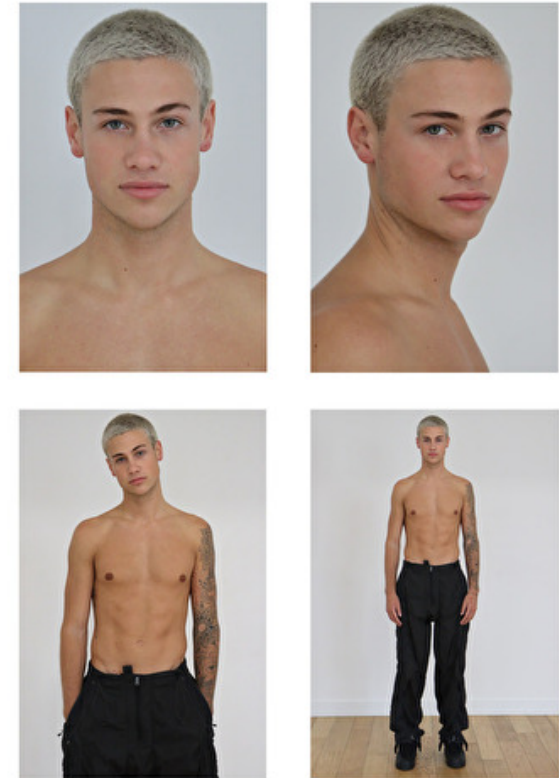

Chest 88cm / 34.5"

Waist 75cm / 29.5"

Hips 87cm / 34.5"

Shoes EU/US/UK 43 / 10.5 / 9

Eyes Blue green

Hair Platinum blond

Suit size 48cm / 38"

Select

MATTEO SINET

Height 180cm / 5' 11.0"

Chest 88cm / 34.5"

Waist 75cm / 29.5"

Hips 87cm / 34.5"

Shoes EU/US/UK 43 / 10.5 / 9

Eyes Blue green

Hair Platinum blond

Suit size 48cm / 38"

Select

MODEL MANAGEMENT

MATTEO SINET

HEIGHT 180CM BUST 88CM WAIST 75CM HIPS 87CM EYES BLUE HAIR BLOND

182 RUE DE RIVOLI, 75001, PARIS
TEL: + 33 (0) 1 40 20 15 15