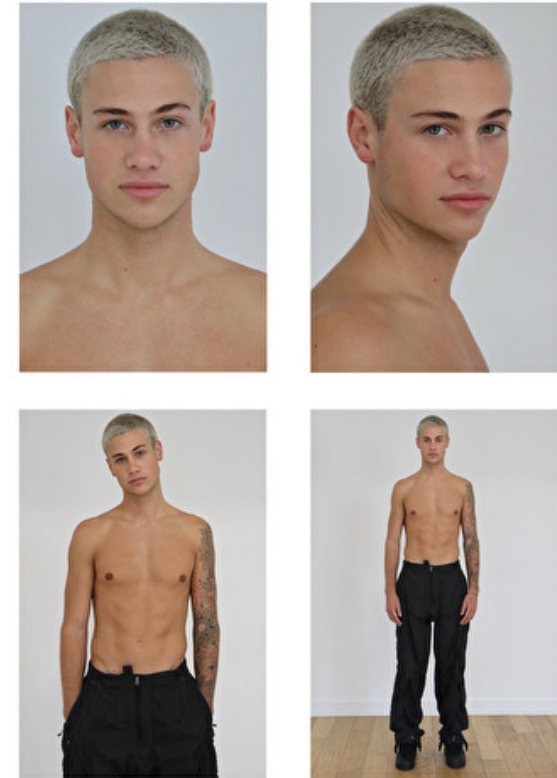

Chest 88cm / 34.5"

Waist 75cm / 29.5"

Hips 87cm / 34.5"

Shoes EU/US/UK 43 / 10.5 / 9

Eyes Blue green

Hair Platinum blond

Suit size 48cm / 38"

Select

MODEL MANAGEMENT

MATTEO SINET

HEIGHT 180CM BUST 88CM WAIST 75CM HIPS 87CM EYES BLUE HAIR BLOND

182 RUE DE RIVOLI, 75001, PARIS
TEL: + 33 (0) 1 40 20 15 15