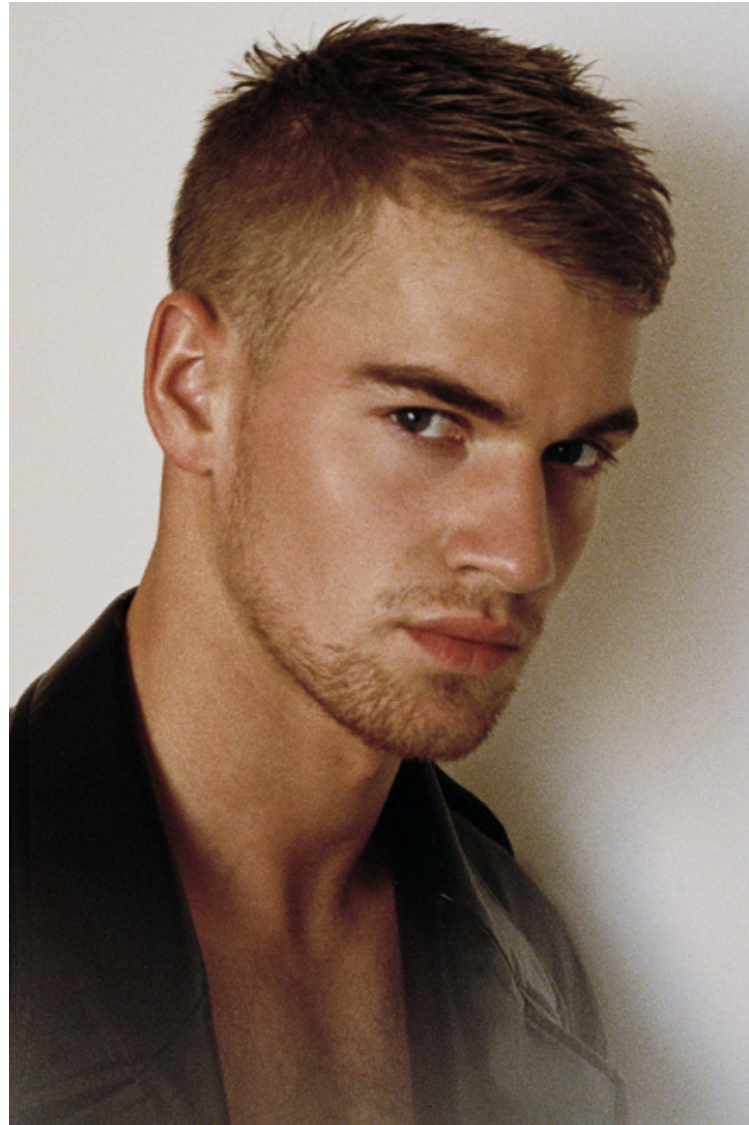

Neck 41cm / 16"

Suit size 50cm / 40"