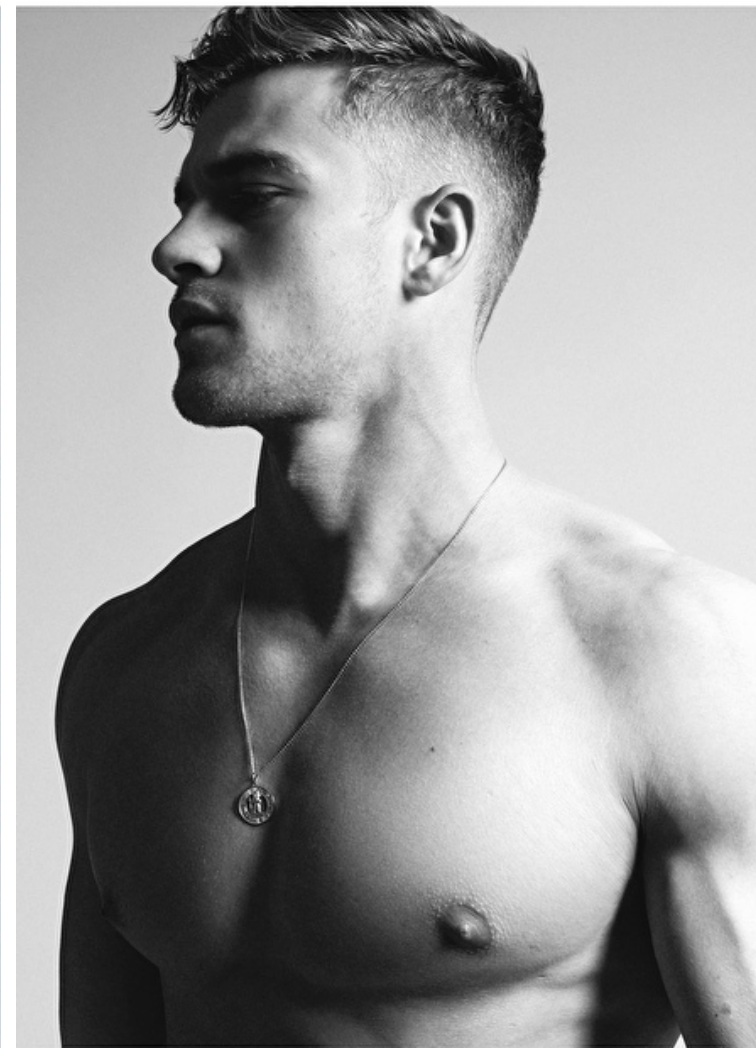

Neck 41cm / 16"

Suit size 50cm / 40"