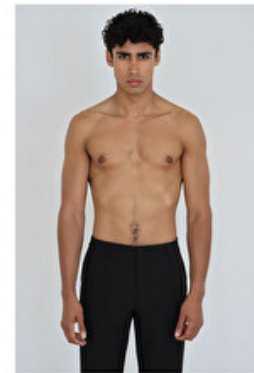

Chest 96cm / 38"

Waist 71cm / 28"

Hips 85cm / 33.5"

Shoes EU/US/UK 45 / 12 / 10.5

Eyes Dark brown

Hair Black

Suit size 46cm / 36"

Select

MODEL MANAGEMENT

MAXIME EL HANAFI

HEIGHT 187CM BUST 98CM WAIST 75CM HIPS 89CM EYES BROWN HAIR BLACK

182 RUE DE RIVOLI, 75001, PARIS
TEL: + 33 (0) 1 40 20 15 15