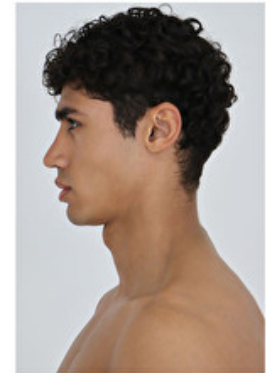

Height 187cm / 6' 1.5"

Chest 96cm / 38"

Waist 75cm / 29.5"

Hips 89cm / 35"

Shoes EU/US/UK 45 / 12 / 10.5

Eyes Dark brown

Hair Black

Suit size 46cm / 36"

Select

MODEL MANAGEMENT

MAXIME EL HANAFI

HEIGHT 187CM BUST 98CM WAIST 75CM HIPS 89CM EYES BROWN HAIR BLACK

182 RUE DE RIVOLI, 75001, PARIS
TEL: + 33 (0) 1 40 20 15 15