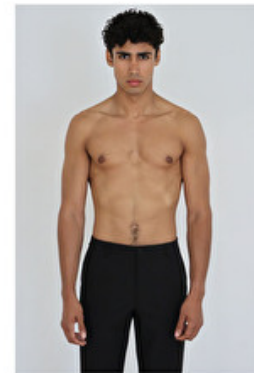

Height 187cm / 6' 1.5"

Chest 96cm / 38"

Waist 75cm / 29.5"

Hips 89cm / 35"

Shoes EU/US/UK 45 / 12 / 10.5

Eyes Dark brown

Hair Black

Suit size 46cm / 36"

Select

MODEL MANAGEMENT

MAXIME EL HANAFI

HEIGHT 187CM BUST 98CM WAIST 75CM HIPS 89CM EYES BROWN HAIR BLACK

182 RUE DE RIVOLI, 75001, PARIS
TEL: + 33 (0) 1 40 20 15 15