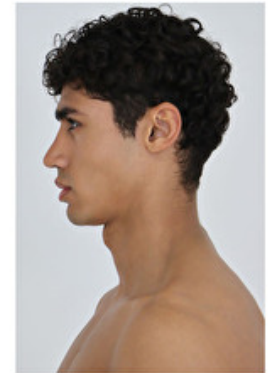

Chest 96cm / 38"

Waist 71cm / 28"

Hips 85cm / 33.5"

Shoes EU/US/UK 45 / 12 / 10.5

Eyes Dark brown

Hair Black

Suit size 46cm / 36"

Select

MODEL MANAGEMENT

MAXIME EL HANAFI

HEIGHT 187CM BUST 98CM WAIST 75CM HIPS 89CM EYES BROWN HAIR BLACK

182 RUE DE RIVOLI, 75001, PARIS
TEL: + 33 (0) 1 40 20 15 15