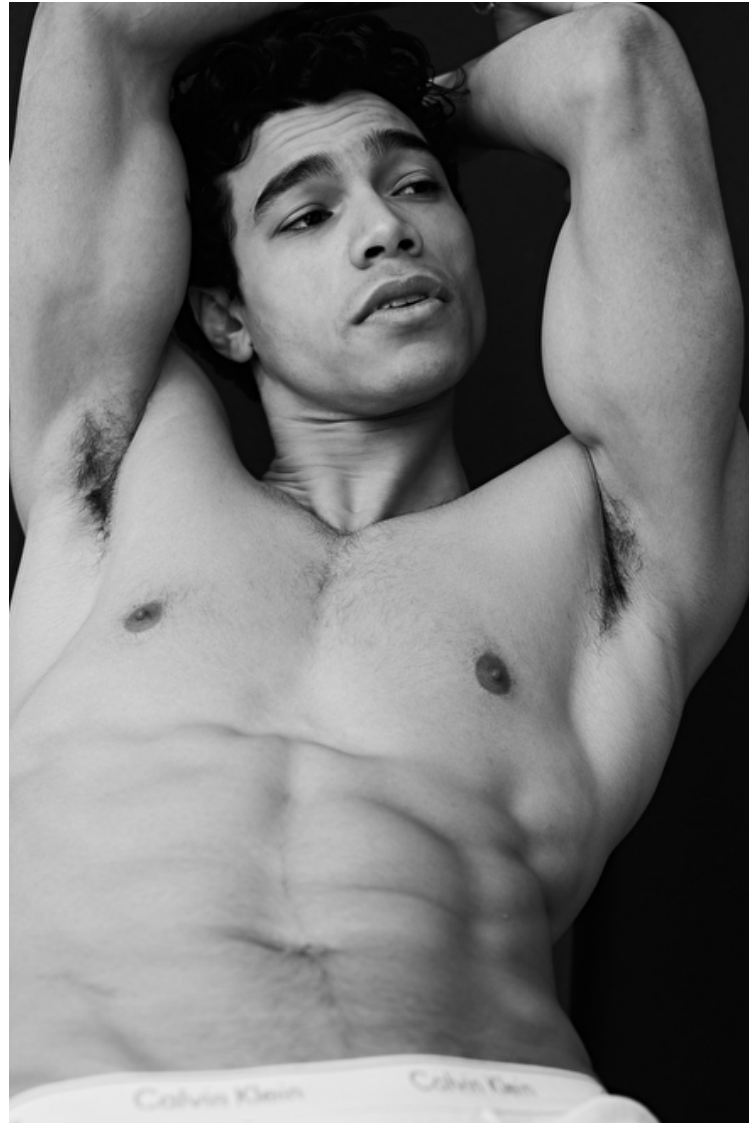

Suit size 46cm / 36"