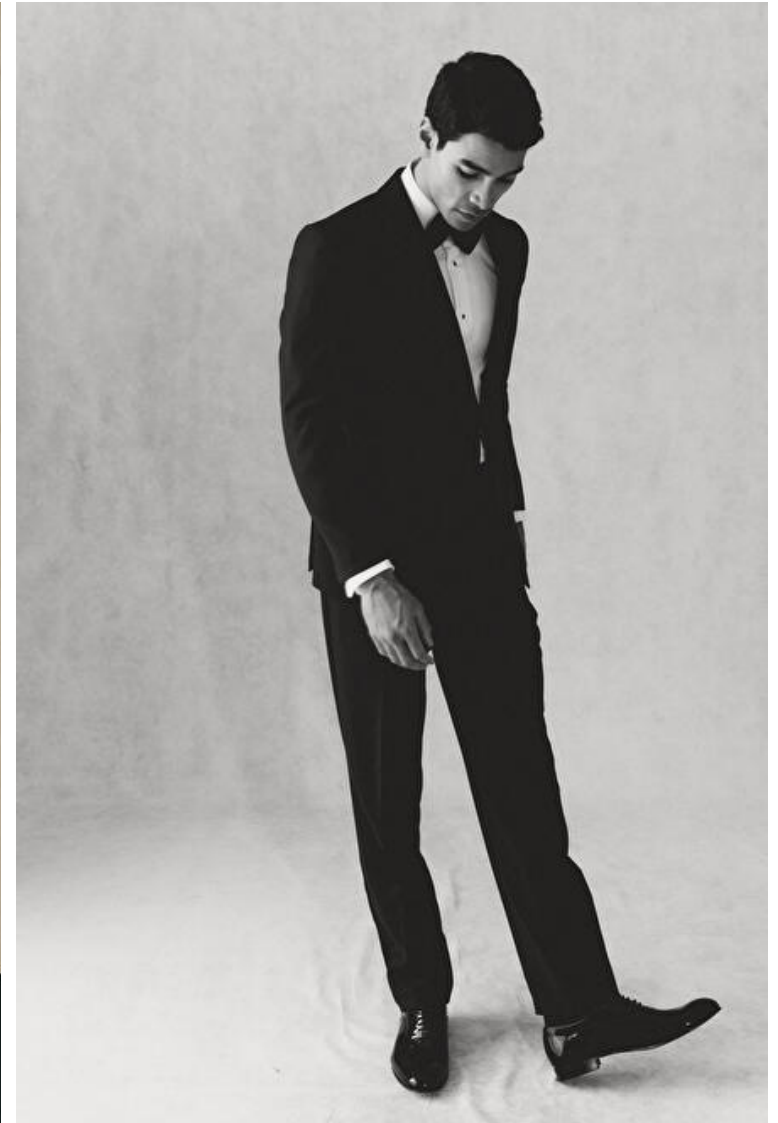

Suit size 46cm / 36"