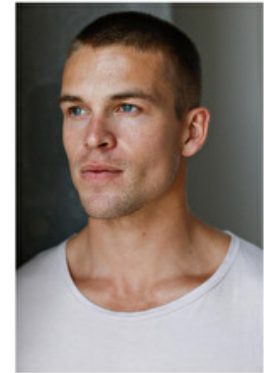

MODEL MANAGEMENT

MITCHELL SLAGGERT

HEIGHT 188CM BUST 98CM WAIST 83CM HIPS 98CM EYES BLUE HAIR BLOND

182 RUE DE RIVOLI, 75001, PARIS
TEL: + 33 (0) 1 40 20 15 15