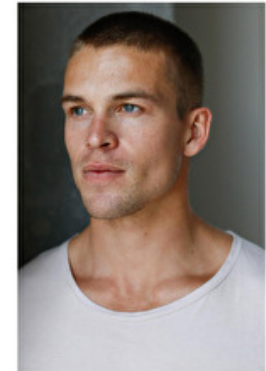

MODEL MANAGEMENT

MITCHELL SLAGGERT

HEIGHT 188CM BUST 98CM WAIST 83CM HIPS 98CM EYES BLUE HAIR BLOND

182 RUE DE RIVOLI, 75001, PARIS
TEL: + 33 (0) 1 40 20 15 15