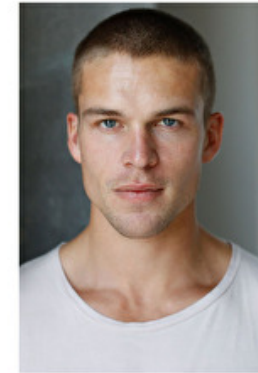

MODEL MANAGEMENT

MITCHELL SLAGGERT

HEIGHT 188CM BUST 98CM WAIST 83CM HIPS 98CM EYES BLUE HAIR BLOND

182 RUE DE RIVOLI, 75001, PARIS
TEL: + 33 (0) 1 40 20 15 15