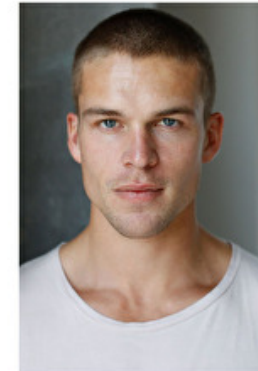

MODEL MANAGEMENT

MITCHELL SLAGGERT

HEIGHT 188CM BUST 98CM WAIST 83CM HIPS 98CM EYES BLUE HAIR BLOND

182 RUE DE RIVOLI, 75001, PARIS
TEL: + 33 (0) 1 40 20 15 15