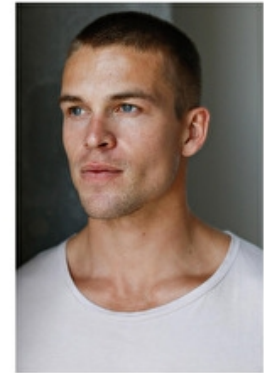

MODEL MANAGEMENT

MITCHELL SLAGGERT

HEIGHT 188CM BUST 98CM WAIST 83CM HIPS 98CM EYES BLUE HAIR BLOND

182 RUE DE RIVOLI, 75001, PARIS
TEL: + 33 (0) 1 40 20 15 15