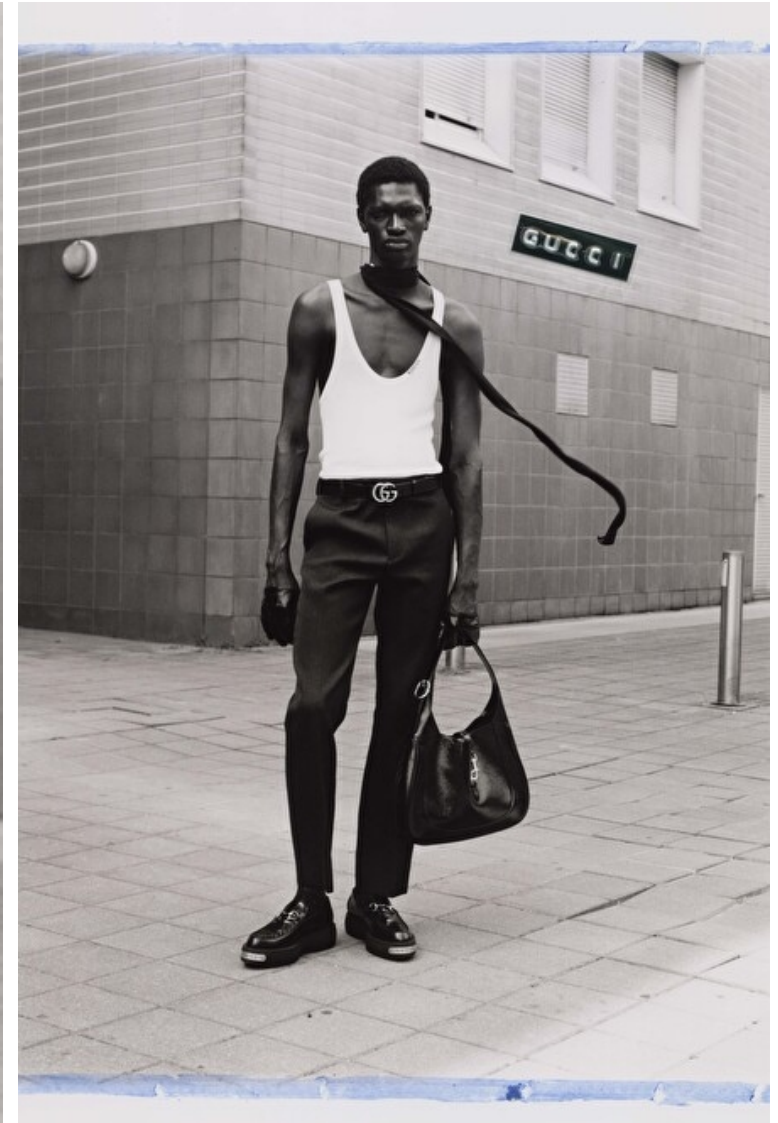

Suit size 46cm / 36"