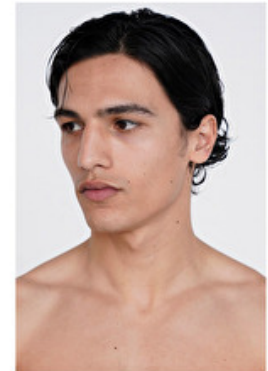

Chest 89cm / 35"

Waist 74cm / 29"

Hips 89cm / 35"

Shoes EU/US/UK 45.5 / 12.5 /
10.5

Eyes Brown

Hair Brown

Suit size 48cm / 38"

Select

MODEL MANAGEMENT

MORGAN SAHADOW

HEIGHT 187CM BUST 89CM WAIST 74CM HIPS 89CM EYES BROWN HAIR BROWN

182 RUE DE RIVOLI, 75001, PARIS
TEL: + 33 (0) 1 40 20 15 15