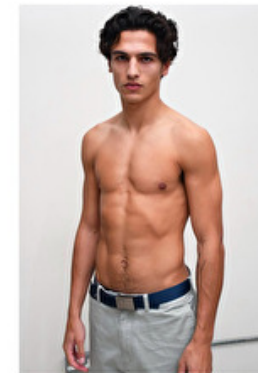

Chest 89cm / 35"

Waist 74cm / 29"

Hips 89cm / 35"

Shoes EU/US/UK 45.5 / 12.5 /
10.5

Eyes Brown

Hair Brown

Suit size 48cm / 38"

Select

MODEL MANAGEMENT

MORGAN SAHADOW

HEIGHT 187CM BUST 89CM WAIST 74CM HIPS 89CM EYES BROWN HAIR BROWN

182 RUE DE RIVOLI, 75001, PARIS
TEL: + 33 (0) 1 40 20 15 15