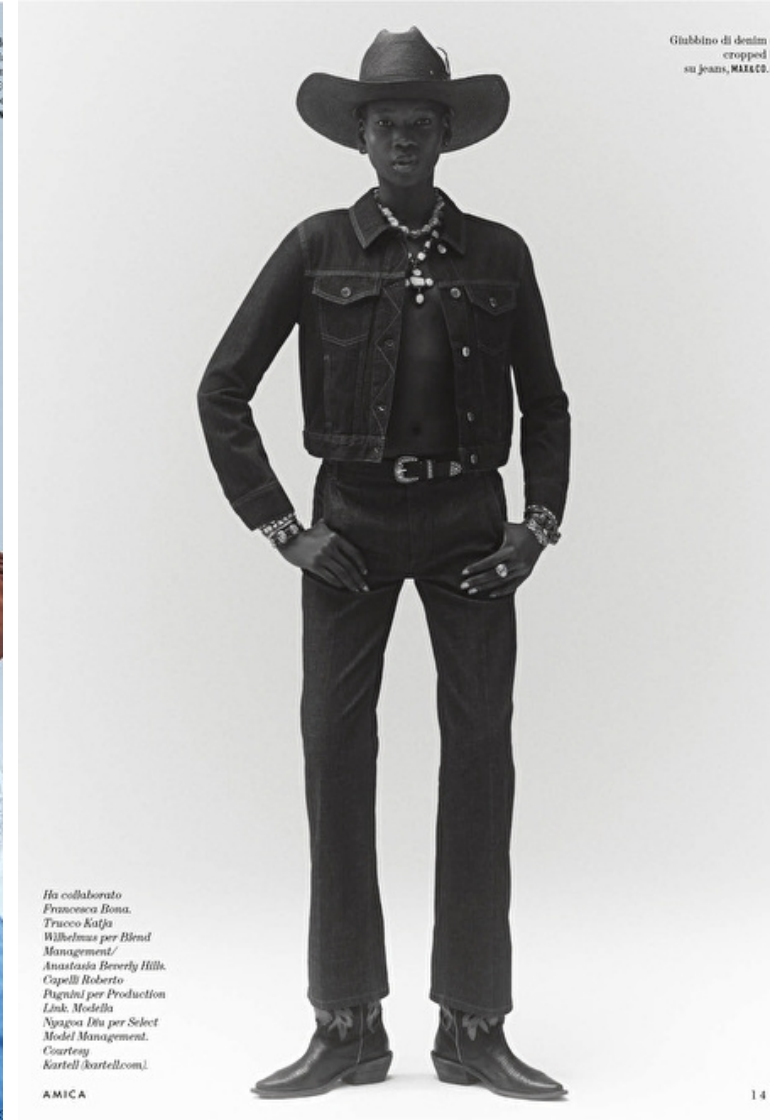

Select

MODEL MANAGEMENT

182 Rue de Rivoli, Paris, 75001, Ile-de-France, France

Phone: +33 (0) 1 40 20 15 15 Email: info.paris@selectmodel.com Website: <https://selectmodel.com/>

Nyagoa Diu

Height 180cm / 5' 11.0"

Bust 77cm / 30.5"

Waist 59cm / 23"

Hips 88cm / 34.5"

Shoes EU/US/UK 40.5 / 9.5 / 7

Eyes Black

Hair Black

Giubbino di denim
cropped
su jeans, MAREGO.

Ha collaborato
Francesca Bona.
Trucco Katja
Wilhelmus per Blend
Management/
Anastasia Beverly Hills.
Capelli Roberto
Fugini per Production
Link. Modella
Nyagoa Diu per Select
Model Management.
Courtesy
Kartell (kartell.com).

AMICA

14