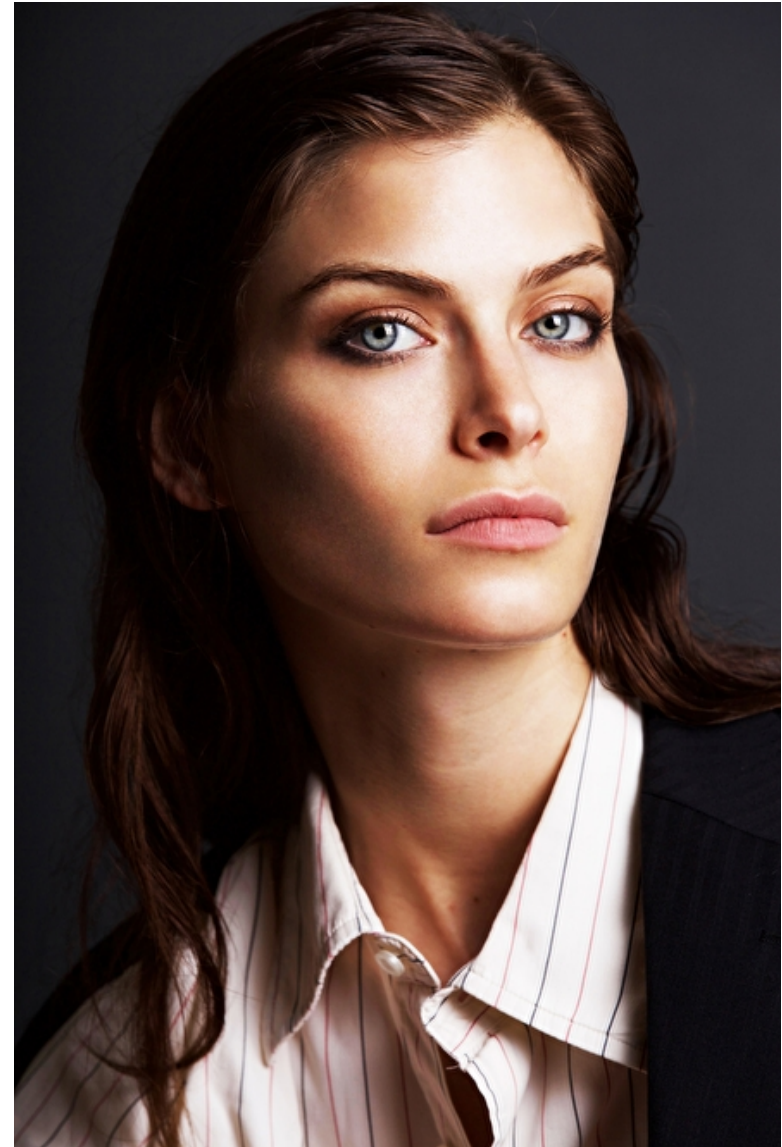

PAMELA BERNIER

Height 178cm / 5' 10.0"

Size EU/US 32 / 2

Bust 81cm / 32"

Waist 63cm / 25"

Hips 89cm / 35"

Shoes EU/US/UK 37.5 / 7 / 4

Eyes Blue

Hair Brown