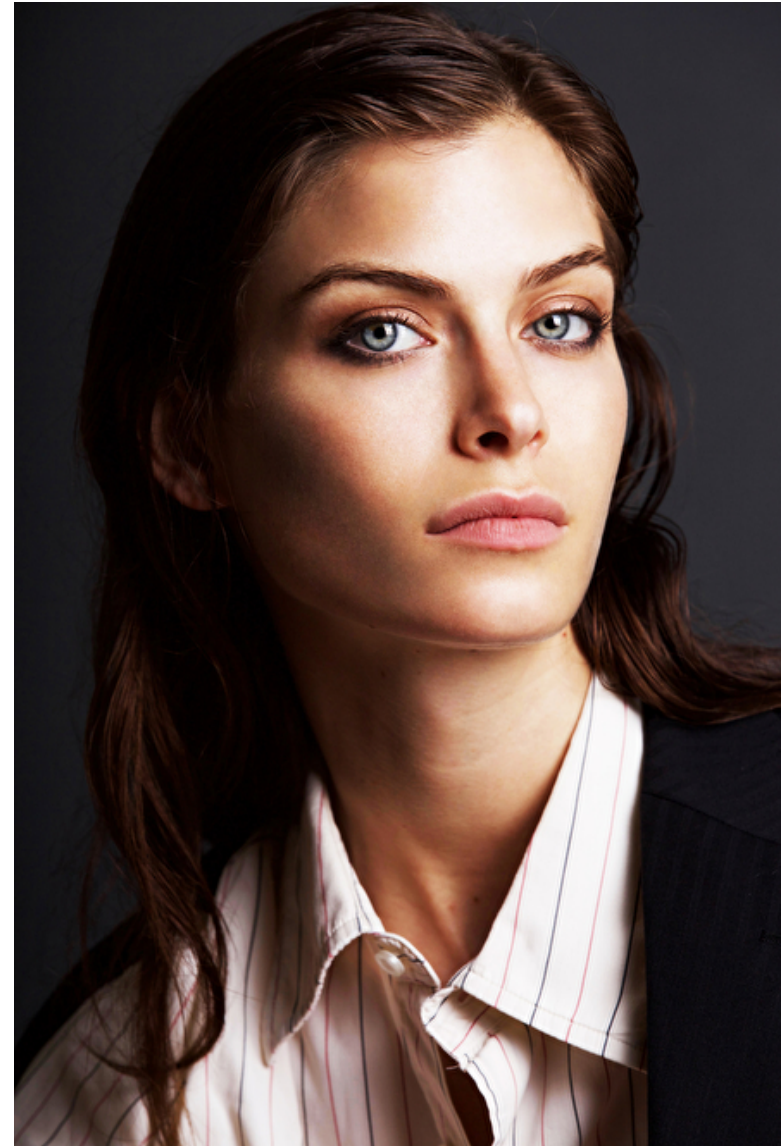

PAMELA BERNIER

Height 178cm / 5' 10.0"

Size EU/US 32 / 2

Bust 81cm / 32"

Waist 63cm / 25"

Hips 89cm / 35"

Shoes EU/US/UK 37.5 / 7 / 4

Eyes Blue

Hair Brown