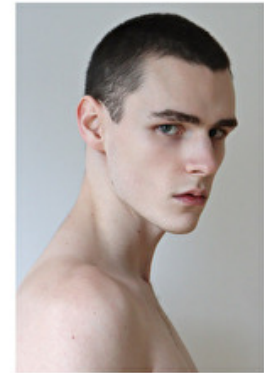

Chest 89cm / 35"

Waist 77cm / 30.5"

Hips 90cm / 35.5"

Shoes EU/US/UK 45 / 12 / 10.5

Eyes Blue green

Hair Black

Suit size 46cm / 36"

Select

MODEL MANAGEMENT

PAOLO GREBIC

HEIGHT 190CM BUST 89CM WAIST 77CM HIPS 90CM EYES BLUE HAIR BLACK

182 RUE DE RIVOLI, 75001, PARIS
TEL: + 33 (0) 1 40 20 15 15