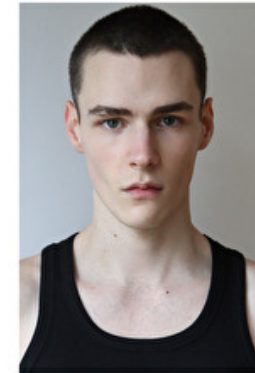

Chest 89cm / 35"

Waist 77cm / 30.5"

Hips 90cm / 35.5"

Shoes EU/US/UK 45 / 12 / 10.5

Eyes Blue green

Hair Black

Suit size 46cm / 36"

Select

MODEL MANAGEMENT

PAOLO GREBIC

HEIGHT 190CM BUST 89CM WAIST 77CM HIPS 90CM EYES BLUE HAIR BLACK

182 RUE DE RIVOLI, 75001, PARIS
TEL: + 33 (0) 1 40 20 15 15