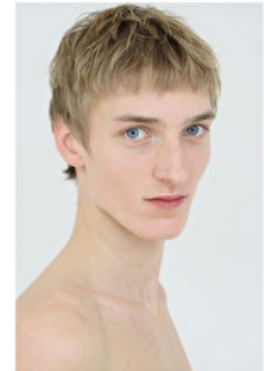

Chest 89cm / 35"

Waist 69cm / 27"

Hips 88cm / 34.5"

Shoes EU/US/UK 44 / 11 / 9.5

Eyes Blue

Hair Blond

Suit size 48cm / 38"

Select

MODEL MANAGEMENT

PIERRICK GREGOIRE

HEIGHT 189CM BUST 89CM WAIST 69CM HIPS 88CM EYES BLUE HAIR BLOND

182 RUE DE RIVOLI, 75001, PARIS
TEL: + 33 (0) 1 40 20 15 15