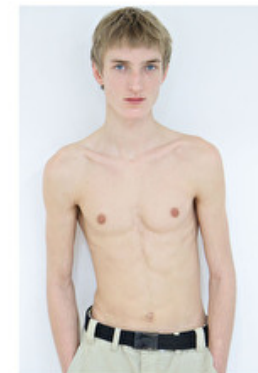

Chest 89cm / 35"

Waist 69cm / 27"

Hips 88cm / 34.5"

Shoes EU/US/UK 44 / 11 / 9.5

Eyes Blue

Hair Blond

Suit size 48cm / 38"

Select

MODEL MANAGEMENT

PIERRICK GREGOIRE

HEIGHT 189CM BUST 89CM WAIST 69CM HIPS 88CM EYES BLUE HAIR BLOND

182 RUE DE RIVOLI, 75001, PARIS
TEL: + 33 (0) 1 40 20 15 15