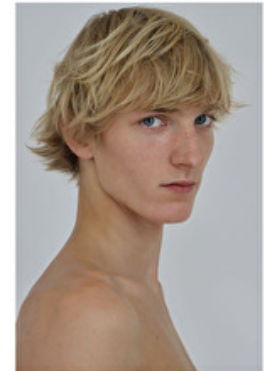

Chest 89cm / 35"

Waist 69cm / 27"

Hips 88cm / 34.5"

Shoes EU/US/UK 44 / 11 / 9.5

Eyes Blue

Hair Blond

Suit size 48cm / 38"

Select

MODEL MANAGEMENT

PIERRICK GREGOIRE

HEIGHT 189CM BUST 89CM WAIST 69CM HIPS 88CM EYES BLUE HAIR BLOND

182 RUE DE RIVOLI, 75001, PARIS
TEL: + 33 (0) 1 40 20 15 15