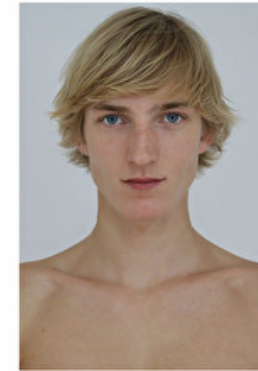

Chest 89cm / 35"

Waist 69cm / 27"

Hips 88cm / 34.5"

Shoes EU/US/UK 44 / 11 / 9.5

Eyes Blue

Hair Blond

Suit size 48cm / 38"

Select

MODEL MANAGEMENT

PIERRICK GREGOIRE

HEIGHT 189CM BUST 89CM WAIST 69CM HIPS 88CM EYES BLUE HAIR BLOND

182 RUE DE RIVOLI, 75001, PARIS
TEL: + 33 (0) 1 40 20 15 15