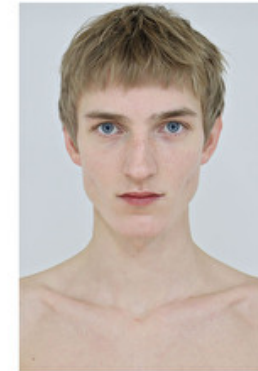

Chest 89cm / 35"

Waist 69cm / 27"

Hips 88cm / 34.5"

Shoes EU/US/UK 44 / 11 / 9.5

Eyes Blue

Hair Blond

Suit size 48cm / 38"

Select

MODEL MANAGEMENT

PIERRICK GREGOIRE

HEIGHT 189CM BUST 89CM WAIST 69CM HIPS 88CM EYES BLUE HAIR BLOND

182 RUE DE RIVOLI, 75001, PARIS
TEL: + 33 (0) 1 40 20 15 15