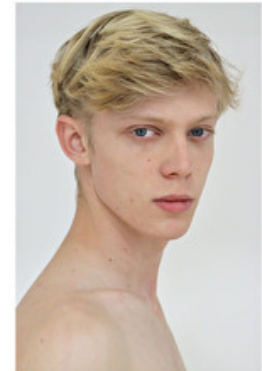

Chest 89cm / 35"

Waist 69cm / 27"

Hips 86cm / 34"

Shoes EU/US/UK 43 / 10.5 / 9

Eyes Blue

Hair Blond

Suit size 46cm / 36"

Select

MODEL MANAGEMENT

PAUL LEMOGNE

HEIGHT 186CM BUST 89CM WAIST 69CM HIPS 85CM EYES BLUE HAIR BLOND

182 RUE DE RIVOLI, 75001, PARIS
TEL: + 33 (0) 1 40 20 15 15