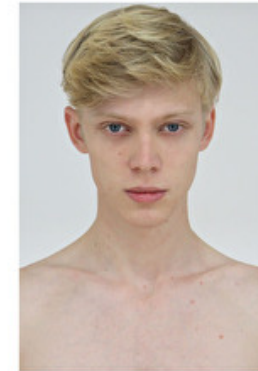

Chest 89cm / 35"

Waist 69cm / 27"

Hips 86cm / 34"

Shoes EU/US/UK 43 / 10.5 / 9

Eyes Blue

Hair Blond

Suit size 46cm / 36"

Select

MODEL MANAGEMENT

PAUL LEMOGNE

HEIGHT 186CM BUST 89CM WAIST 69CM HIPS 85CM EYES BLUE HAIR BLOND

182 RUE DE RIVOLI, 75001, PARIS
TEL: + 33 (0) 1 40 20 15 15