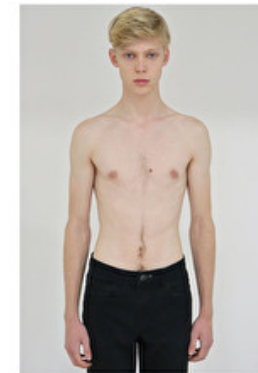

Chest 89cm / 35"

Waist 69cm / 27"

Hips 86cm / 34"

Shoes EU/US/UK 43 / 10.5 / 9

Eyes Blue

Hair Blond

Suit size 46cm / 36"

Select

MODEL MANAGEMENT

PAUL LEMOGNE

HEIGHT 186CM BUST 89CM WAIST 69CM HIPS 85CM EYES BLUE HAIR BLOND

182 RUE DE RIVOLI, 75001, PARIS
TEL: + 33 (0) 1 40 20 15 15