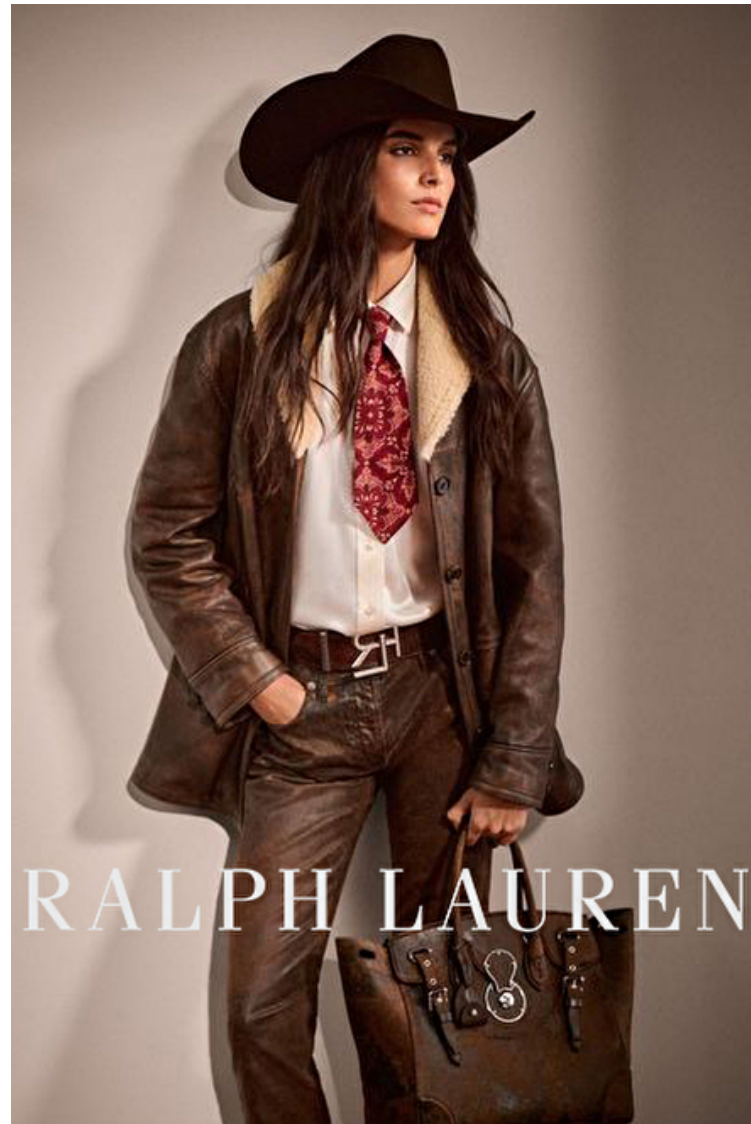

Eyes Dark brown

Size EU/US 34 / 4