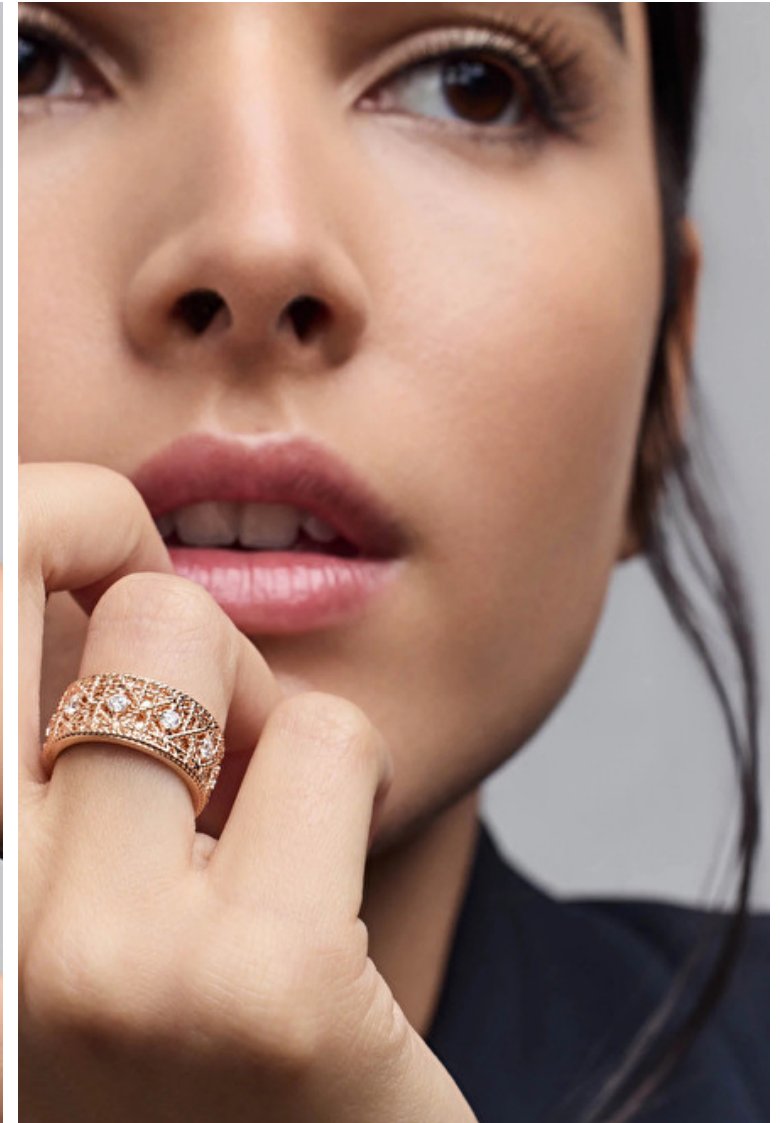

Eyes Dark brown

Size EU/US 34 / 4