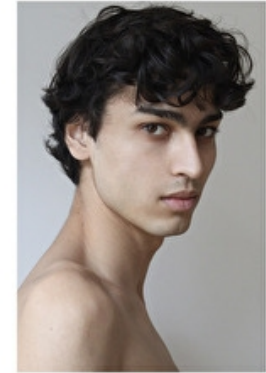

Chest 85cm / 33.5"

Waist 70cm / 27.5"

Hips 88cm / 34.5"

Shoes EU/US/UK 45 / 12 / 10.5

Eyes Hazel

Hair Black

Suit size 48cm / 38"

Select

MODEL MANAGEMENT

PIERRE RAMOS

HEIGHT 190CM BUST 85CM WAIST 70CM HIPS 88CM EYES HAZEL HAIR BROWN

182 RUE DE RIVOLI 75001, PARIS
TEL : +33 (0) 1 40 20 15 15