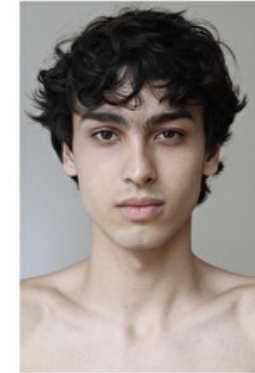

Chest 85cm / 33.5"

Waist 70cm / 27.5"

Hips 88cm / 34.5"

Shoes EU/US/UK 45 / 12 / 10.5

Eyes Hazel

Hair Black

Suit size 48cm / 38"

Select

MODEL MANAGEMENT

PIERRE RAMOS

HEIGHT 190CM BUST 85CM WAIST 70CM HIPS 88CM EYES HAZEL HAIR BROWN

182 RUE DE RIVOLI 75001, PARIS
TEL : +33 (0) 1 40 20 15 15