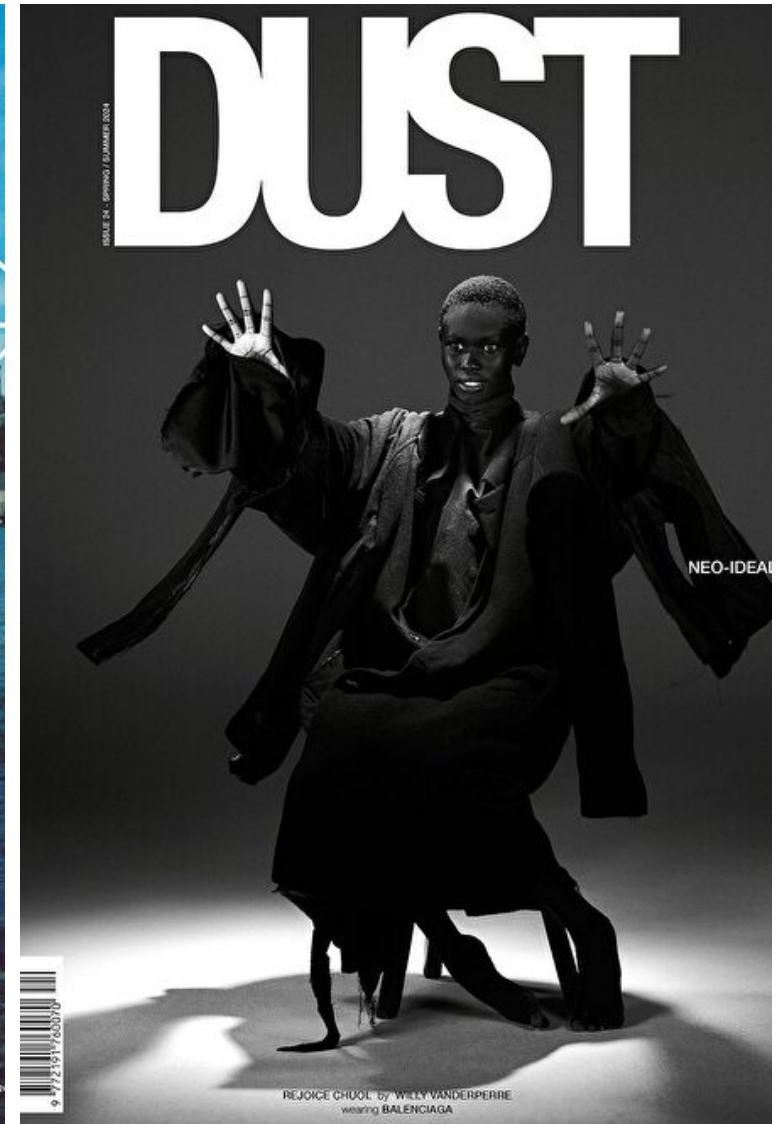

## REJOICE CHUOL

Height 180cm / 5' 11.0"

Bust 75cm / 29.5"

Waist 59cm / 23"

Hips 87cm / 34.5"

Shoes EU/US/UK 40 / 9 / 7

Eyes Brown

Hair Black