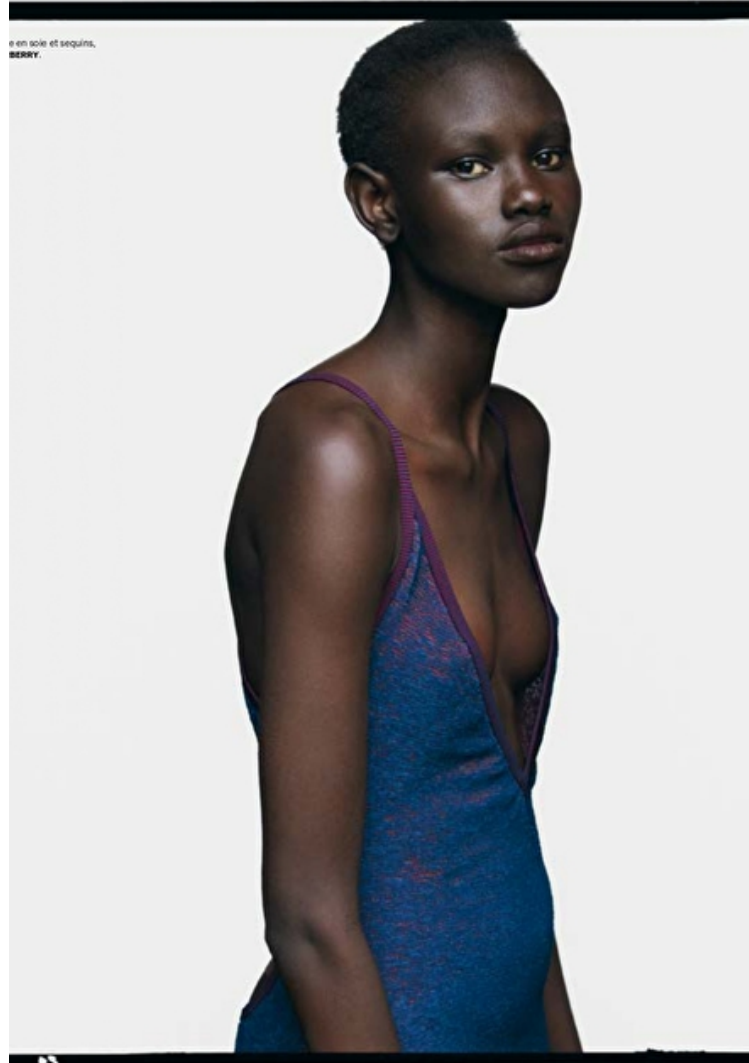

## REJOICE CHUOL

Height 180cm / 5' 11.0"

Bust 75cm / 29.5"

Waist 59cm / 23"

Hips 87cm / 34.5"

Shoes EU/US/UK 40 / 9 / 7

Eyes Brown

Hair Black