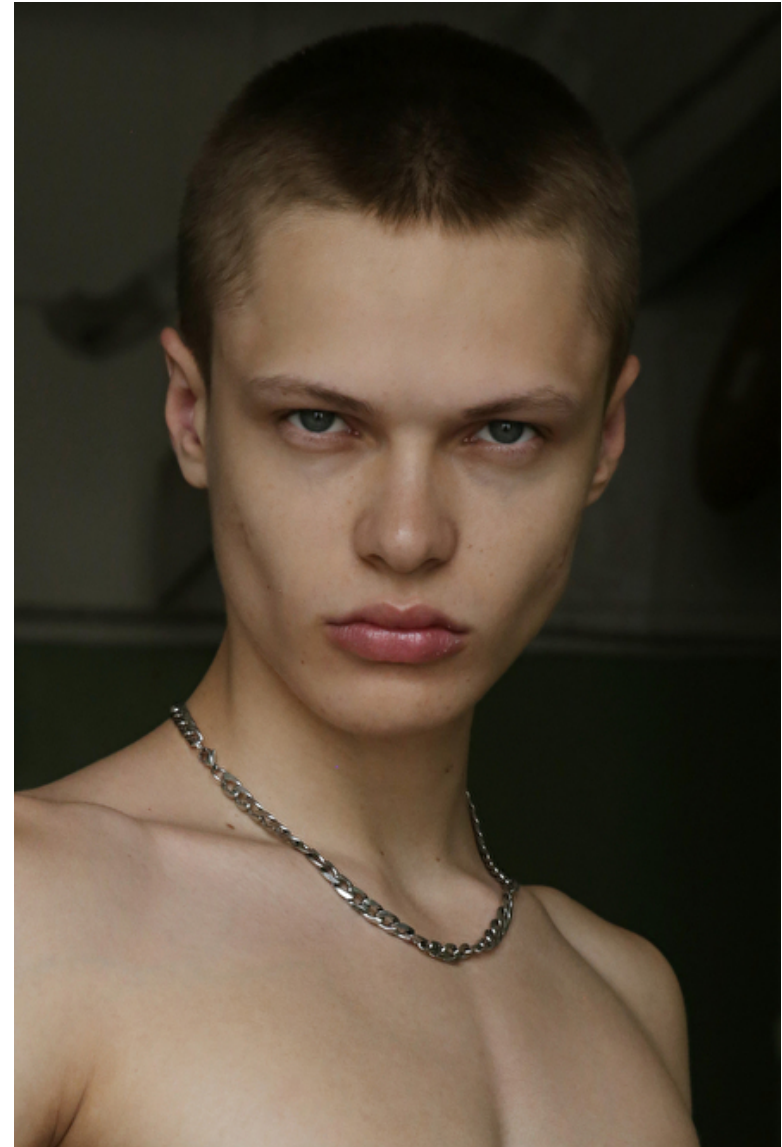

RENEJS VIKSNA

Height 187cm / 6' 1.5"

Chest 86cm / 34"

Waist 68cm / 27"

Hips 86cm / 34"

Shoes EU/US/UK 43 / 10.5 / 9

Eyes Blue

Hair Blond

Suit size 46cm / 36"