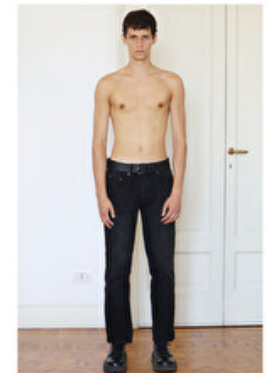

Chest 88cm / 34.5"

Waist 73cm / 28.5"

Hips 91cm / 36"

Shoes EU/US/UK 43 / 10.5 / 9

Eyes Brown

Hair Brown

Suit size 48cm / 38"

Select

MODEL MANAGEMENT

ROKAS KAVALIAUSKAS

HEIGHT 188CM BUST 88CM WAIST 73CM HIPS 91CM EYES BROWN HAIR BROWN

182 RUE DE RIVOLI, 75001, PARIS
TEL: + 33 (0) 1 40 20 15 15