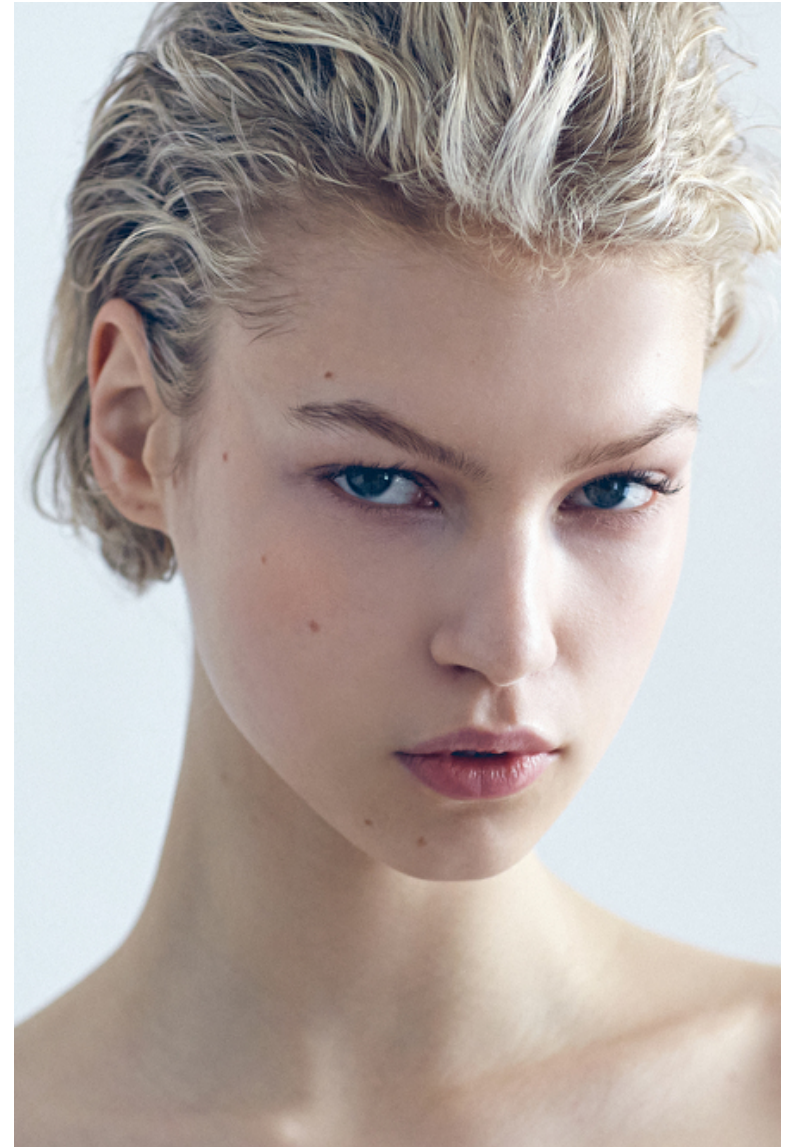

Rosa Eimann

Height 177cm / 5' 9.5"

Bust 80cm / 31.5"

Waist 60cm / 23.5"

Hips 86cm / 34"

Shoes EU/US/UK 38 / 7.5 / 5

Eyes Blue green

Hair Blond