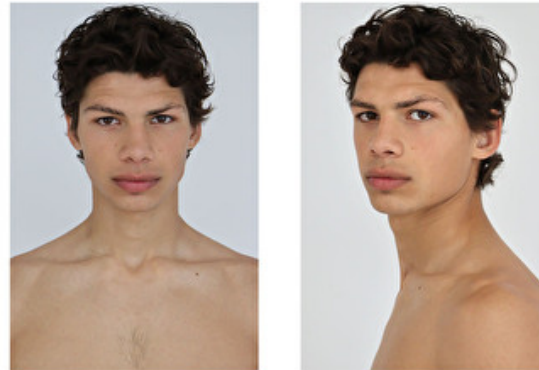

Eyes Brown

Hair Brown

Inseam 86cm / 34"

Neck 39cm / 15.5"

Suit size 48cm / 38"

RUBEN MOREIRA

HEIGHT 188CM BUST 96CM WAIST 77CM HIPS 94CM EYES BROWN HAIR BROWN

182 RUE DE RIVOLI, 75001, PARIS
TEL: + 33 (0) 1 40 20 15 15