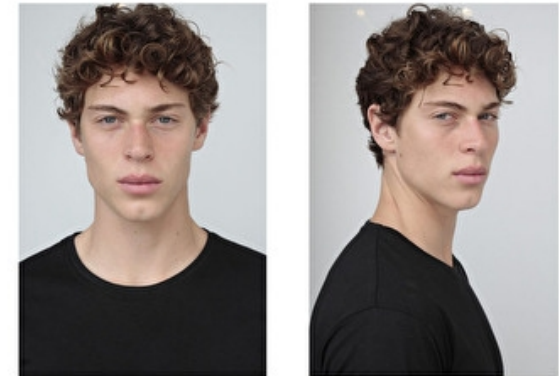

MODEL MANAGEMENT

RYAN CAMPOS

HEIGHT 183CM BUST 96CM WAIST 70CM HIPS 93CM EYES BLUE HAIR BLOND

182 RUE DE RIVOLI 75001, PARIS
TEL : +33 (0)1 40 20 15 15