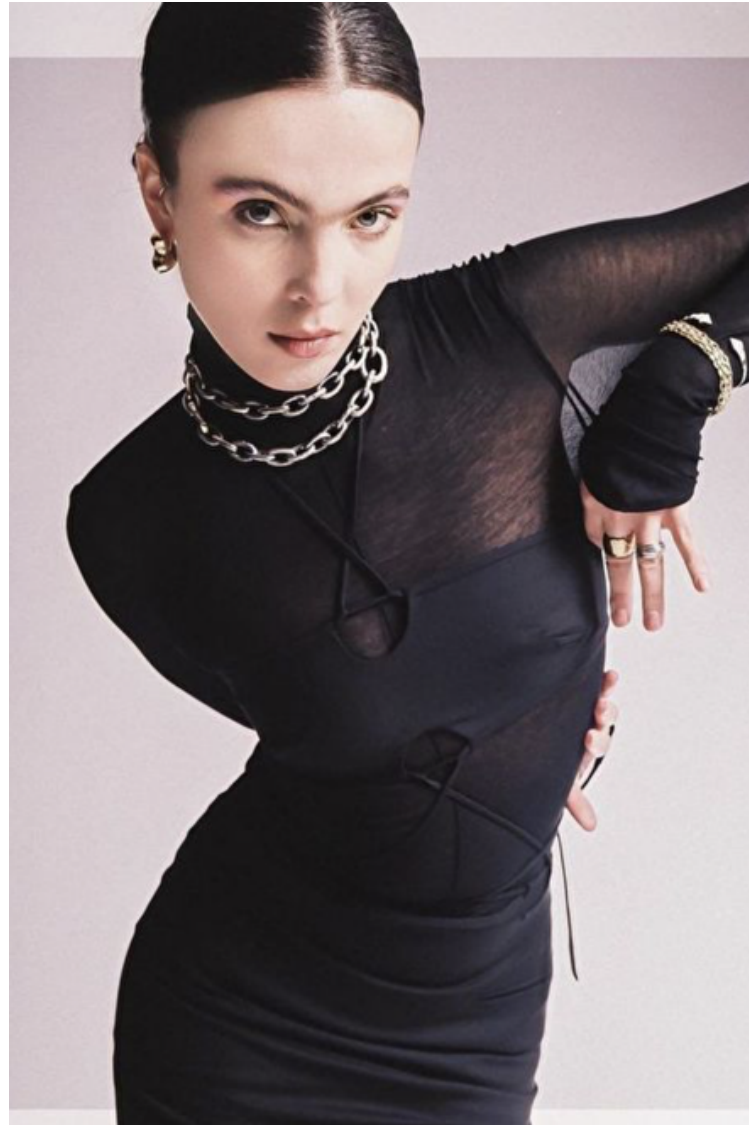

## Scarlett Costello

Height 180cm / 5' 11.0"

Bust 81cm / 32"

Waist 63cm / 25"

Hips 92cm / 36"

Shoes EU/US/UK 39.5 / 8.5 / 6

Eyes Green

Hair Dark brown