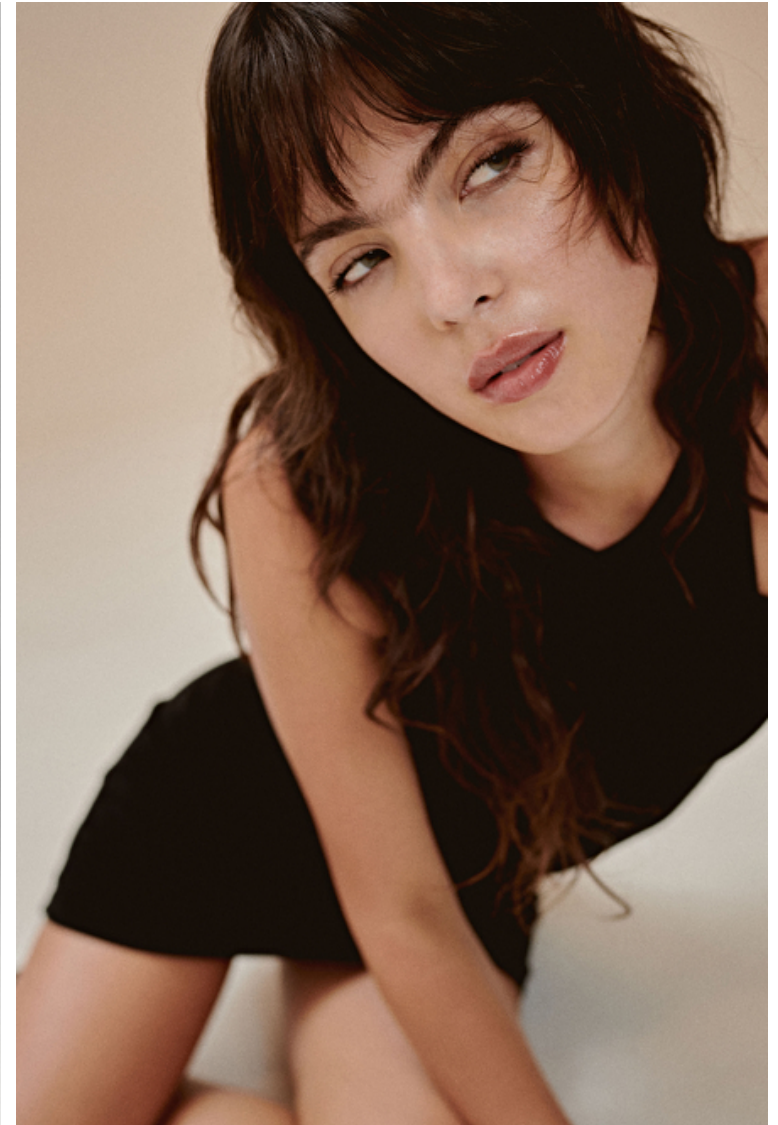

## Scarlett Costello

Height 180cm / 5' 11.0"

Bust 81cm / 32"

Waist 63cm / 25"

Hips 92cm / 36"

Shoes EU/US/UK 39.5 / 8.5 / 6

Eyes Green

Hair Dark brown