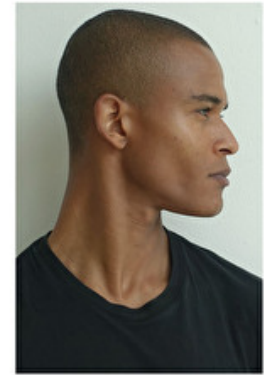

Chest 96cm / 38"

Waist 75cm / 29.5"

Hips 92cm / 36"

Shoes EU/US/UK 44 / 11 / 9.5

Eyes Brown

Hair Black

Suit size 48cm / 38"

Select

MODEL MANAGEMENT

SEBA NTAB

HEIGHT 190CM BUST 96CM WAIST 75CM HIPS 92CM EYES BROWN HAIR BLACK

182 RUE DE RIVOLI, 75001, PARIS
TEL: + 33 (0) 1 40 20 15 15