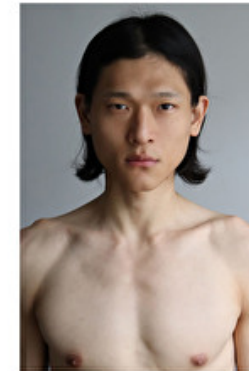

Sleeve 62cm / 24.5"

Suit size 48cm / 38"

Select

MODEL MANAGEMENT

SHELDON

HEIGHT 187CM BUST 93CM WAIST 69CM HIPS 90CM EYES BLACK HAIR BLACK

182 RUE DE RIVOLI, 75001, PARIS
TEL: + 33 (0) 1 40 20 15 15