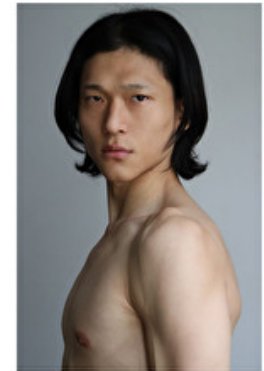

Sleeve 62cm / 24.5"

Suit size 48cm / 38"

Select

MODEL MANAGEMENT

SHELDON

HEIGHT 187CM BUST 93CM WAIST 69CM HIPS 90CM EYES BLACK HAIR BLACK

182 RUE DE RIVOLI, 75001, PARIS
TEL: + 33 (0) 1 40 20 15 15