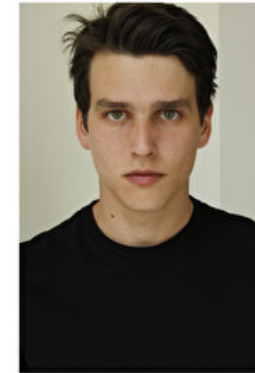

Chest 95cm / 37.5"

Waist 74cm / 29"

Hips 94cm / 37"

Shoes EU/US/UK 44 / 11 / 9.5

Hair Brown

Eyes Green

Suit size 48cm / 38"

Select

MODEL MANAGEMENT

SIMON VAN MEERVENNE

HEIGHT 187CM BUST 95CM WAIST 74CM HIPS 94CM EYES GREEN HAIR BROWN

182 RUE DE RIVOLI, 75001, PARIS
TEL: + 33 (0) 1 40 20 15 15