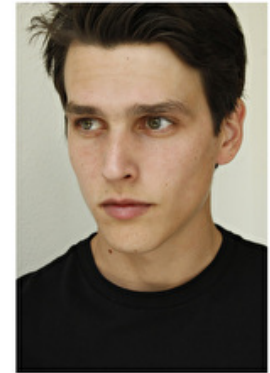

Chest 95cm / 37.5"

Waist 74cm / 29"

Hips 94cm / 37"

Shoes EU/US/UK 44 / 11 / 9.5

Hair Brown

Eyes Green

Suit size 48cm / 38"

Select

MODEL MANAGEMENT

SIMON VAN MEERVENNE

HEIGHT 187CM BUST 95CM WAIST 74CM HIPS 94CM EYES GREEN HAIR BROWN

182 RUE DE RIVOLI, 75001, PARIS
TEL: + 33 (0) 1 40 20 15 15