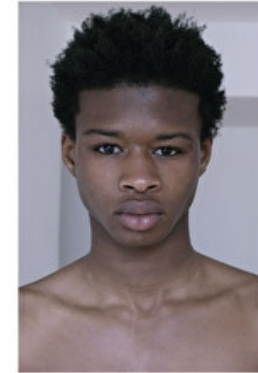

SNOW

Height 183cm / 6' 0.0"

Chest 86cm / 34"

Waist 63cm / 25"

Hips 83cm / 32.5"

Shoes EU/US/UK 45 / 12 / 10.5

Eyes Black

Hair Black

Chest 86cm / 34"

Waist 63cm / 25"

Hips 83cm / 32.5"

Shoes EU/US/UK 45 / 12 / 10.5

Eyes Black

Hair Black

Suit size 46cm / 36"

Select

MODEL MANAGEMENT

SNOW

HEIGHT 183CM BUST 86CM WAIST 63CM HIPS 83CM EYES BLACK HAIR BLACK

182 RUE DE RIVOLI 75001, PARIS
TEL : +33 (0)1 40 20 15 15