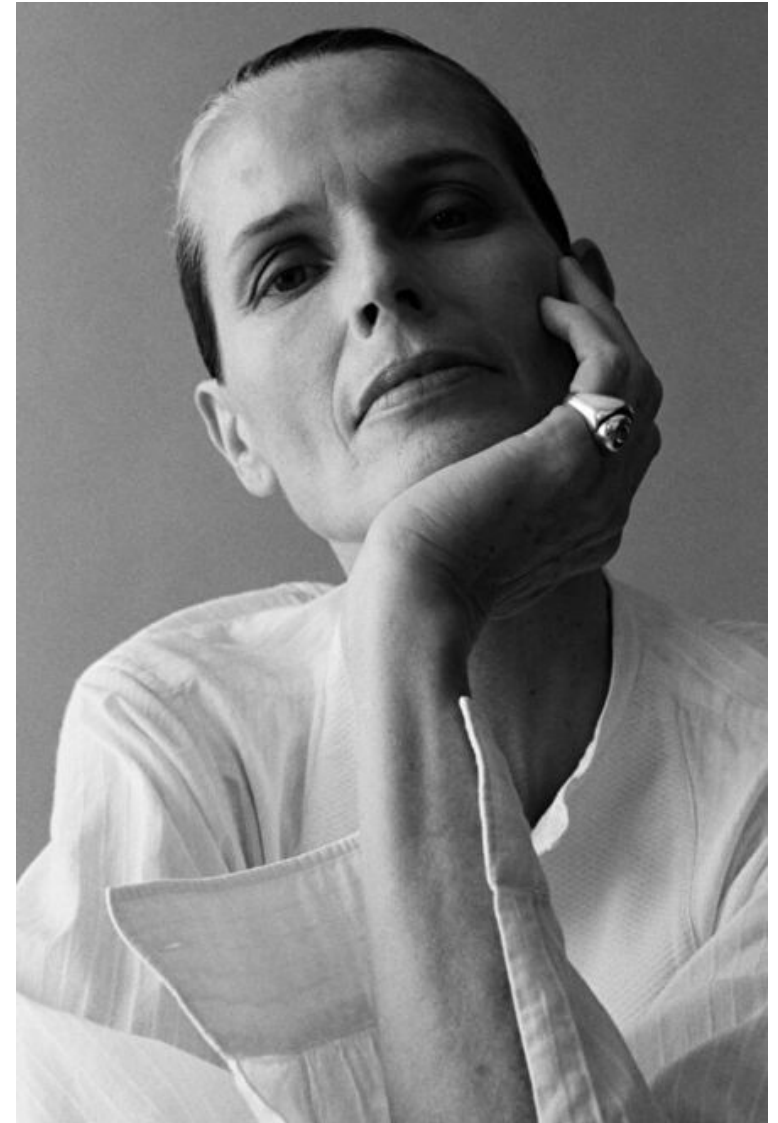

Select

MODEL MANAGEMENT

182 Rue de Rivoli, Paris, 75001, Île-de-France, France

Phone: +33 (0) 1 40 20 15 15 Email: info.paris@selectmodel.com Website: <https://selectmodel.com/>

Sylke Golding

Height 177cm / 5' 9.5"

Bust 86cm / 34"

Waist 69cm / 27"

Hips 94cm / 37"

Shoes EU/US/UK 40 / 9 / 7

Eyes Blue

Hair Grey/Black