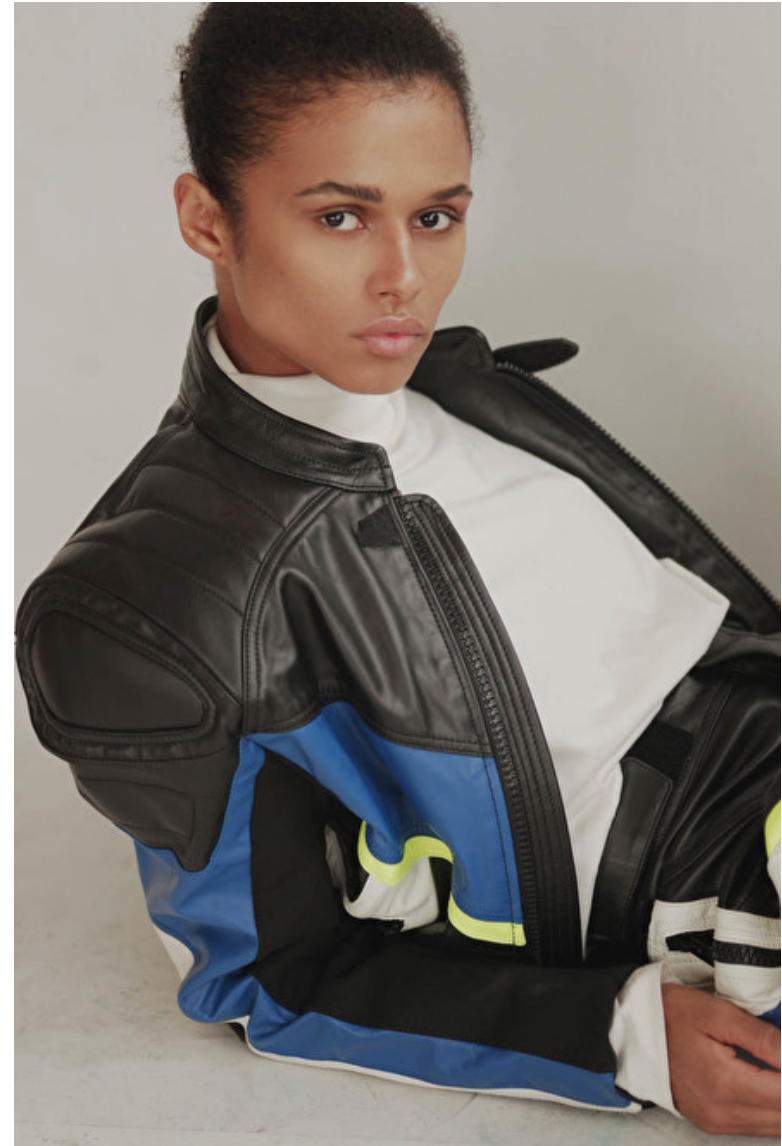

Symilone Van Damme

Height 177cm / 5' 9.5"

Bust 81cm / 32"

Waist 64cm / 25"

Hips 89cm / 35"

Shoes EU/US/UK 39 / 8 / 6

Eyes Brown

Hair Dark brown