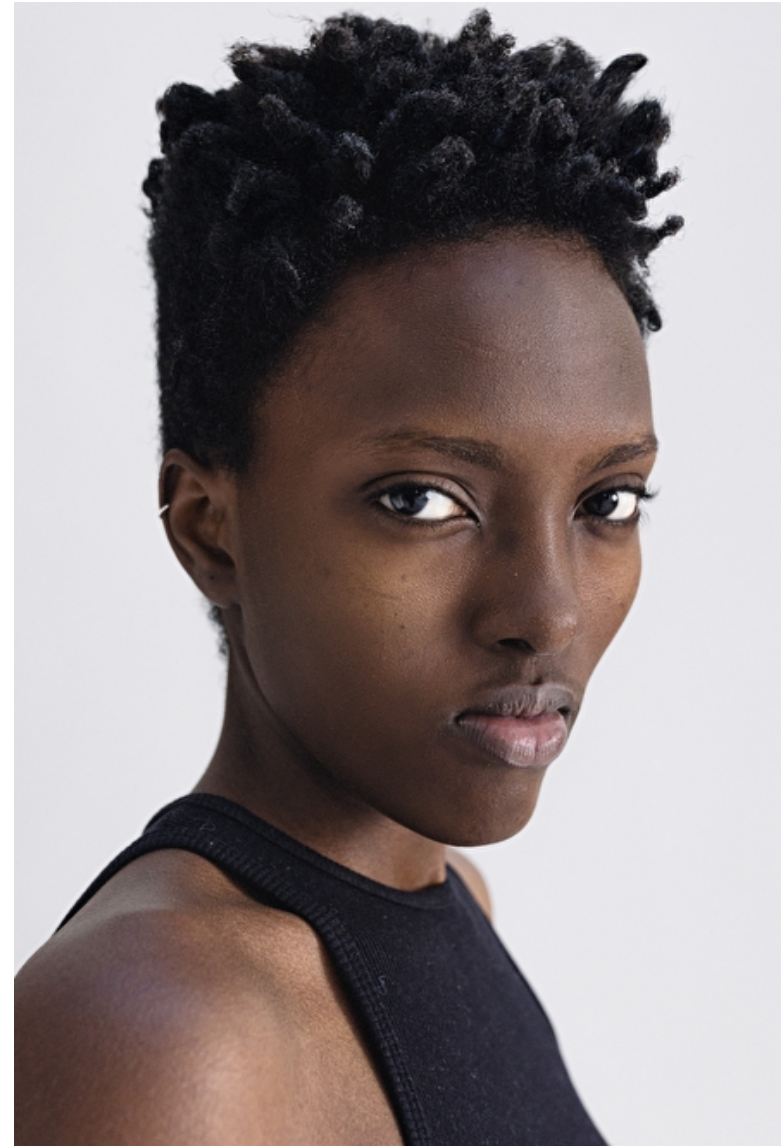

## Teline

Height 177cm / 5' 9.5"

Bust 77cm / 30.5"

Waist 58cm / 23"

Hips 88cm / 34.5"

Shoes EU/US/UK 39 / 8 / 6

Eyes Black

Hair Black