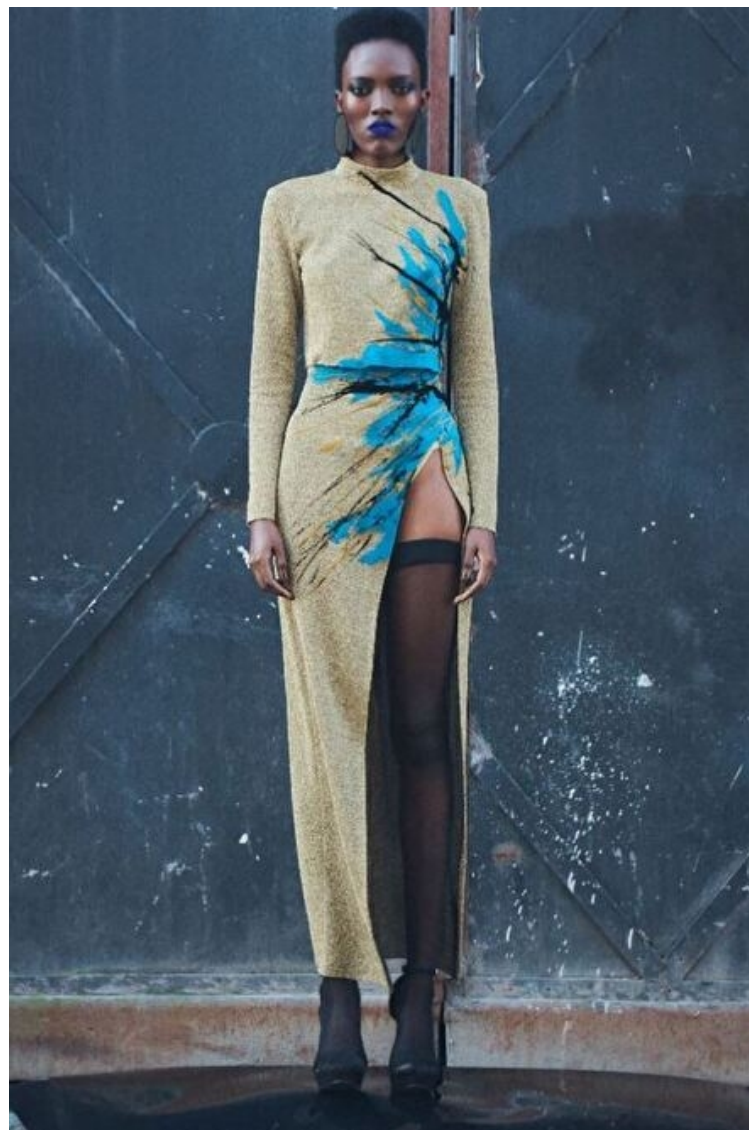

## Teline

Height 177cm / 5' 9.5"

Bust 77cm / 30.5"

Waist 58cm / 23"

Hips 88cm / 34.5"

Shoes EU/US/UK 39 / 8 / 6

Eyes Black

Hair Black