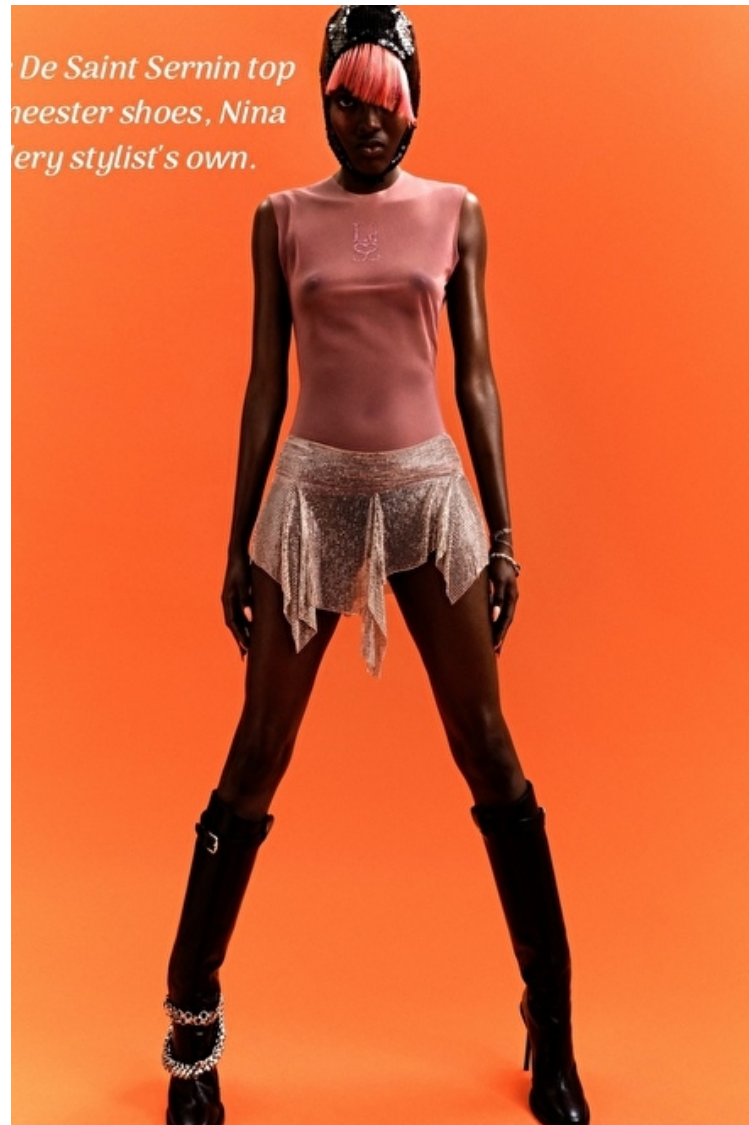

## Teline

Height 177cm / 5' 9.5"

Bust 77cm / 30.5"

Waist 58cm / 23"

Hips 88cm / 34.5"

Shoes EU/US/UK 39 / 8 / 6

Eyes Black

Hair Black