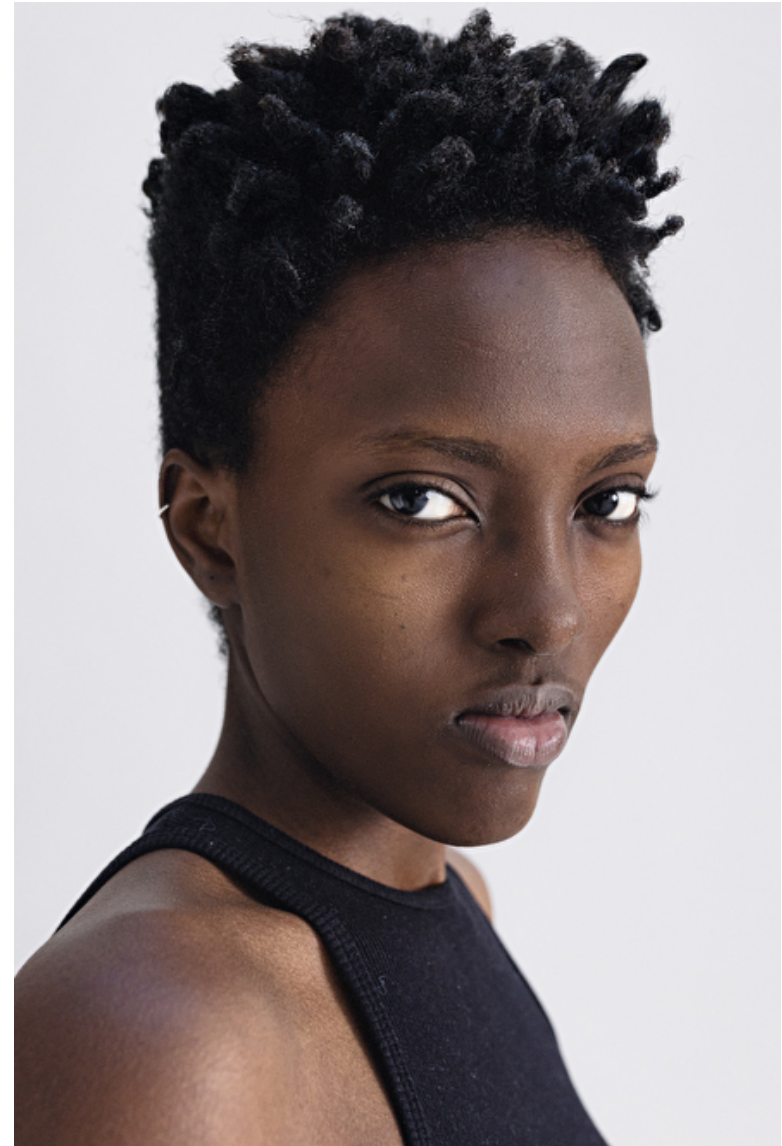

Teline

Height 177cm / 5' 9.5"

Bust 77cm / 30.5"

Waist 58cm / 23"

Hips 88cm / 34.5"

Shoes EU/US/UK 39 / 8 / 6

Eyes Black

Hair Black