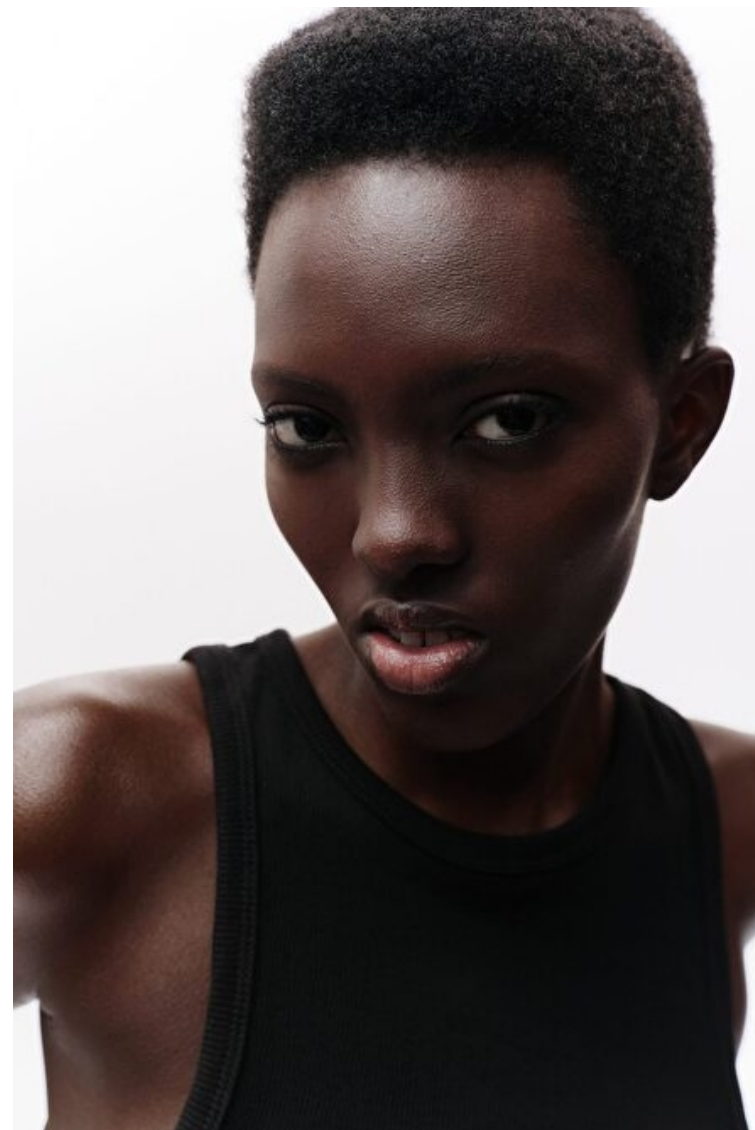

## Teline

Height 177cm / 5' 9.5"

Bust 77cm / 30.5"

Waist 58cm / 23"

Hips 88cm / 34.5"

Shoes EU/US/UK 39 / 8 / 6

Eyes Black

Hair Black