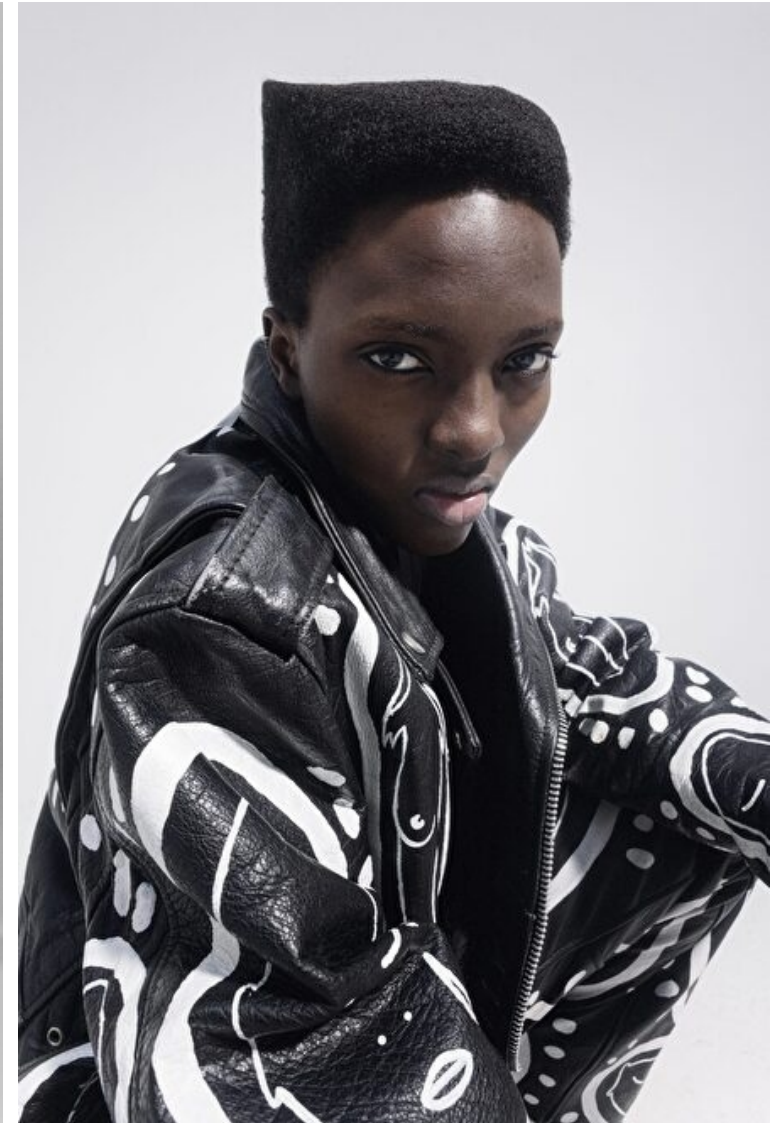

## Teline

Height 177cm / 5' 9.5"

Bust 77cm / 30.5"

Waist 58cm / 23"

Hips 88cm / 34.5"

Shoes EU/US/UK 39 / 8 / 6

Eyes Black

Hair Black