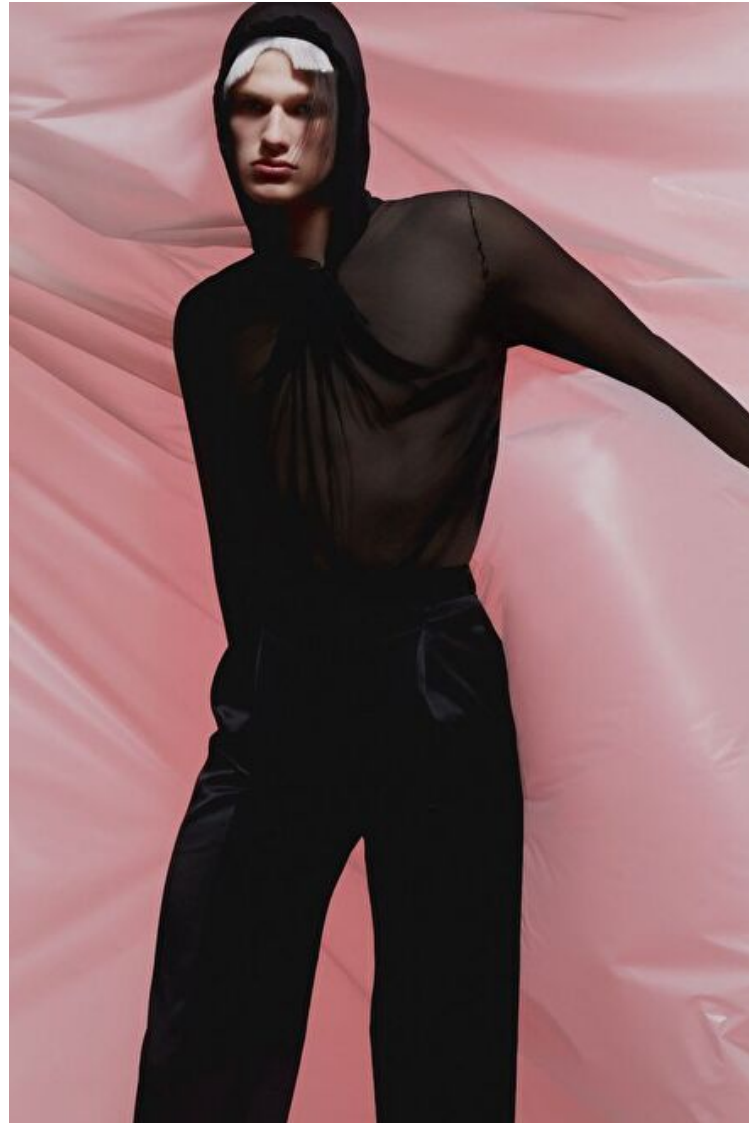

Suit size 46cm / 36"