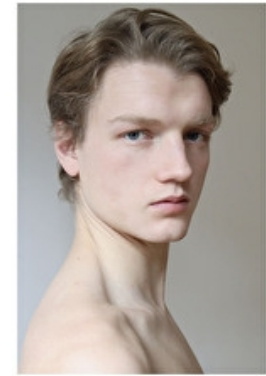

Select

MODEL MANAGEMENT

THEO BOLLINE

HEIGHT 187CM BUST 85CM WAIST 75CM HIPS 89CM EYES BLUE HAIR BLOND

182 RUE DE RIVOLI 75001, PARIS
TEL : +33 (0) 1 40 20 15 15