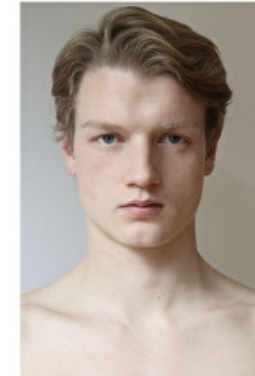

Select

MODEL MANAGEMENT

THEO BOLLINE

HEIGHT 187CM BUST 85CM WAIST 75CM HIPS 89CM EYES BLUE HAIR BLOND

182 RUE DE RIVOLI 75001, PARIS
TEL : +33 (0) 1 40 20 15 15