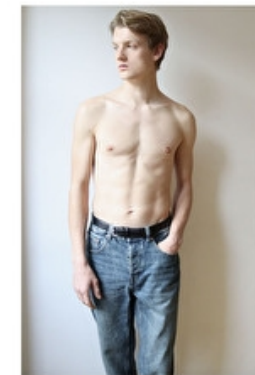

Select

MODEL MANAGEMENT

THEO BOLLINE

HEIGHT 187CM BUST 85CM WAIST 75CM HIPS 89CM EYES BLUE HAIR BLOND

182 RUE DE RIVOLI 75001, PARIS
TEL : +33 (0) 1 40 20 15 15