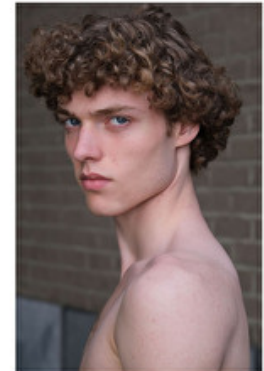

Select

MODEL MANAGEMENT

THOMAS VERHELST

HEIGHT 186CM BUST 84CM WAIST 69CM HIPS 86CM EYES BLUE HAIR BLOND

182 RUE DE RIVOLI, 75001, PARIS
TEL: + 33 (0) 1 40 20 15 15