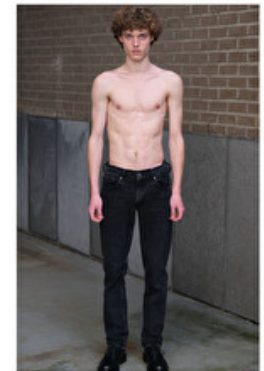

Select

MODEL MANAGEMENT

THOMAS VERHELST

HEIGHT 186CM BUST 84CM WAIST 69CM HIPS 86CM EYES BLUE HAIR BLOND

182 RUE DE RIVOLI, 75001, PARIS
TEL: + 33 (0) 1 40 20 15 15