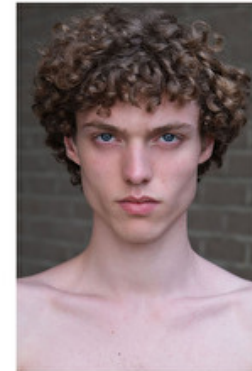

Select

MODEL MANAGEMENT

THOMAS VERHELST

HEIGHT 186CM BUST 84CM WAIST 69CM HIPS 86CM EYES BLUE HAIR BLOND

182 RUE DE RIVOLI, 75001, PARIS
TEL: + 33 (0) 1 40 20 15 15