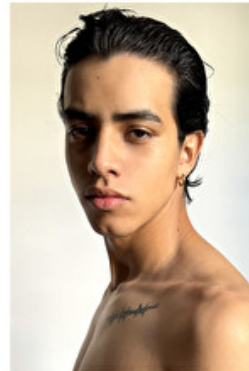

TIZIANO MAURI

Height 189cm / 6' 2.5"

Chest 89cm / 35"

Waist 67cm / 26.5"

Hips 88cm / 34.5"

Shoes EU/US/UK 44 / 11 / 9.5

Eyes Brown

Hair Black

Select

MODEL MANAGEMENT

Height 189cm / 6' 2.5"

Chest 89cm / 35"

Waist 67cm / 26.5"

Hips 88cm / 34.5"

Shoes EU/US/UK 44 / 11 / 9.5

Eyes Brown

Hair Black

Suit size 46cm / 36"

TIZIANO MAURI

HEIGHT 189CM BUST 89CM WAIST 67CM HIPS 88CM EYES BROWN HAIR BLACK

182 RUE DE RIVOLI, 75001, PARIS
TEL: + 33 (0) 1 40 20 15 15