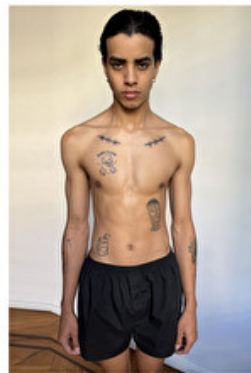

TIZIANO MAURI

Height 189cm / 6' 2.5"

Chest 89cm / 35"

Waist 67cm / 26.5"

Hips 88cm / 34.5"

Shoes EU/US/UK 44 / 11 / 9.5

Eyes Brown

Hair Black

Select

MODEL MANAGEMENT

Height 189cm / 6' 2.5"

Chest 89cm / 35"

Waist 67cm / 26.5"

Hips 88cm / 34.5"

Shoes EU/US/UK 44 / 11 / 9.5

Eyes Brown

Hair Black

Suit size 46cm / 36"

TIZIANO MAURI

HEIGHT 189CM BUST 89CM WAIST 67CM HIPS 88CM EYES BROWN HAIR BLACK

182 RUE DE RIVOLI, 75001, PARIS
TEL: + 33 (0) 1 40 20 15 15