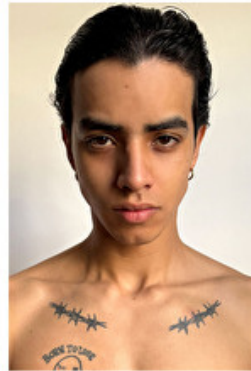

TIZIANO MAURI

Height 189cm / 6' 2.5"

Chest 89cm / 35"

Waist 67cm / 26.5"

Hips 88cm / 34.5"

Shoes EU/US/UK 44 / 11 / 9.5

Eyes Brown

Hair Black

Select

MODEL MANAGEMENT

Height 189cm / 6' 2.5"

Chest 89cm / 35"

Waist 67cm / 26.5"

Hips 88cm / 34.5"

Shoes EU/US/UK 44 / 11 / 9.5

Eyes Brown

Hair Black

Suit size 46cm / 36"

TIZIANO MAURI

HEIGHT 189CM BUST 89CM WAIST 67CM HIPS 88CM EYES BROWN HAIR BLACK

182 RUE DE RIVOLI, 75001, PARIS
TEL: + 33 (0) 1 40 20 15 15