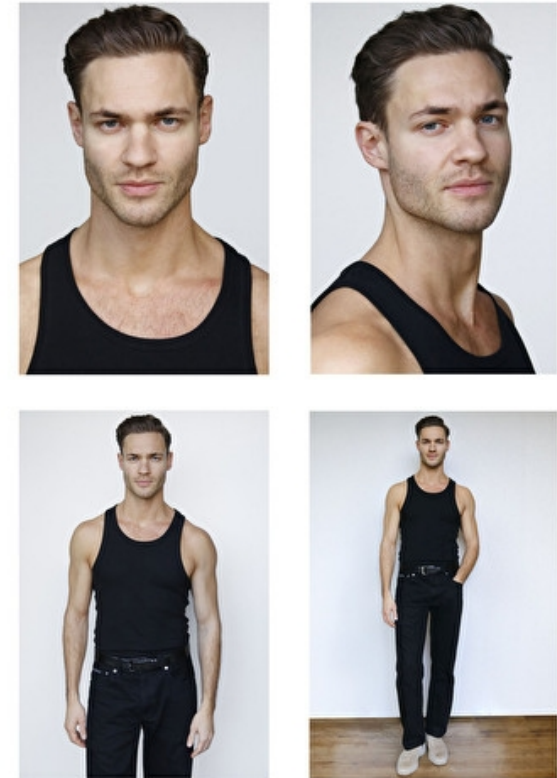

Select

MODEL MANAGEMENT

TOBIAS REUTER

HEIGHT 186CM BUST 99CM WAIST 77CM HIPS 96CM EYES BLUE HAIR BLOND

182 RUE DE RIVOLI, 75001, PARIS
TEL: + 33 (0) 1 40 20 15 15