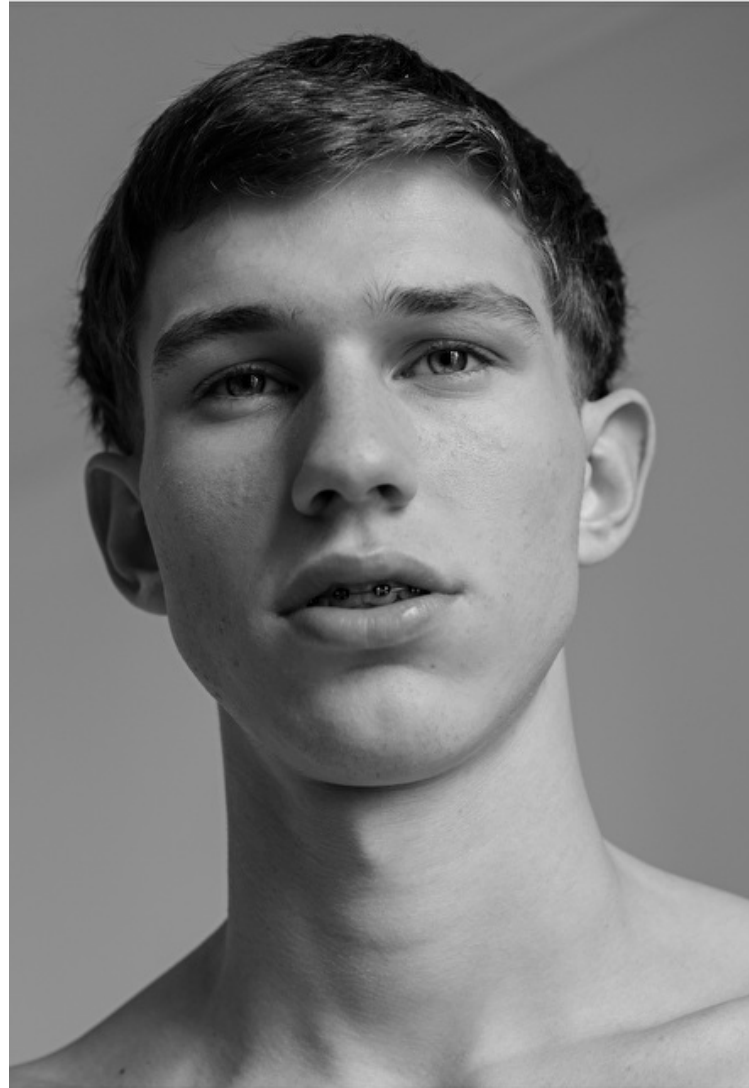

Suit size 48cm / 38"