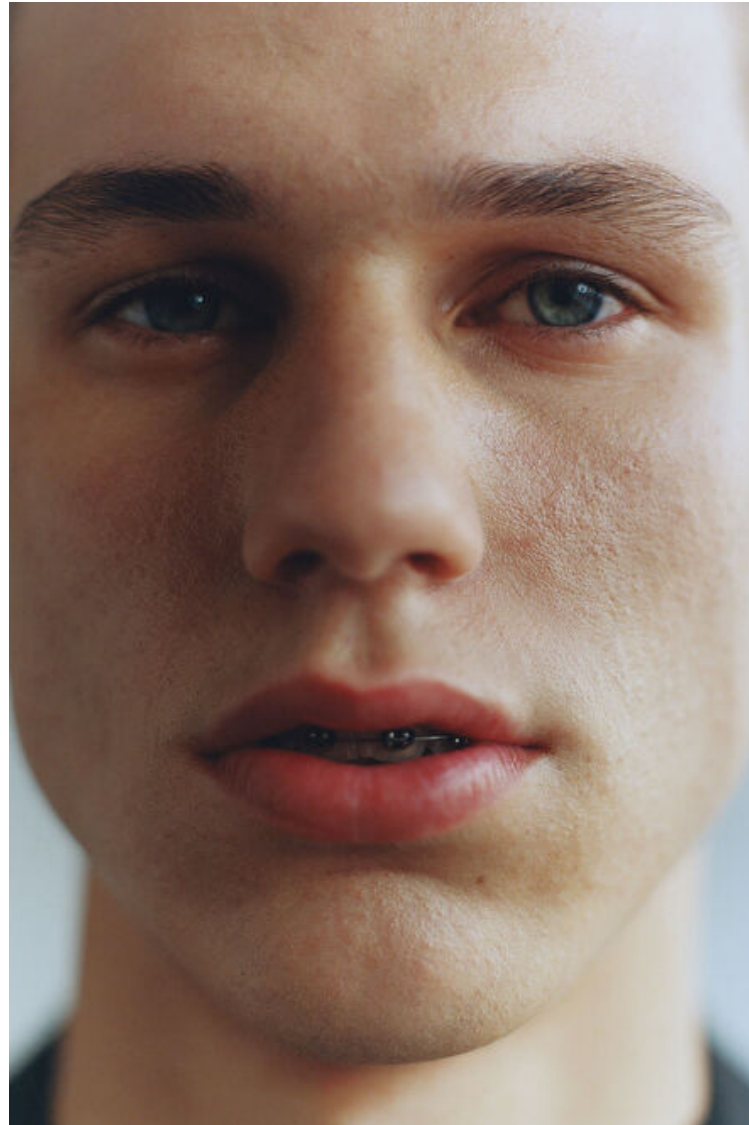

Suit size 48cm / 38"