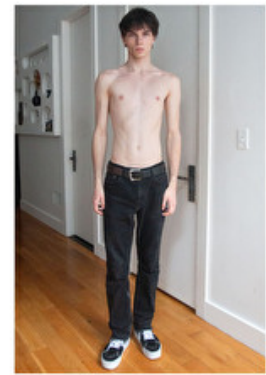

Height 189cm / 6' 2.5"

Chest 89cm / 35"

Waist 74cm / 29"

Hips 90cm / 35.5"

Shoes EU/US/UK 45 / 12 / 10.5

Eyes Blue green

Hair Brown

Suit size 46cm / 36"

Select

MODEL MANAGEMENT

TYLER PULLINS

HEIGHT 189CM BUST 89CM WAIST 74CM HIPS 90CM EYES BLUE HAIR BROWN

182 RUE DE RIVOLI, 75001, PARIS
TEL: + 33 (0) 1 40 20 15 15