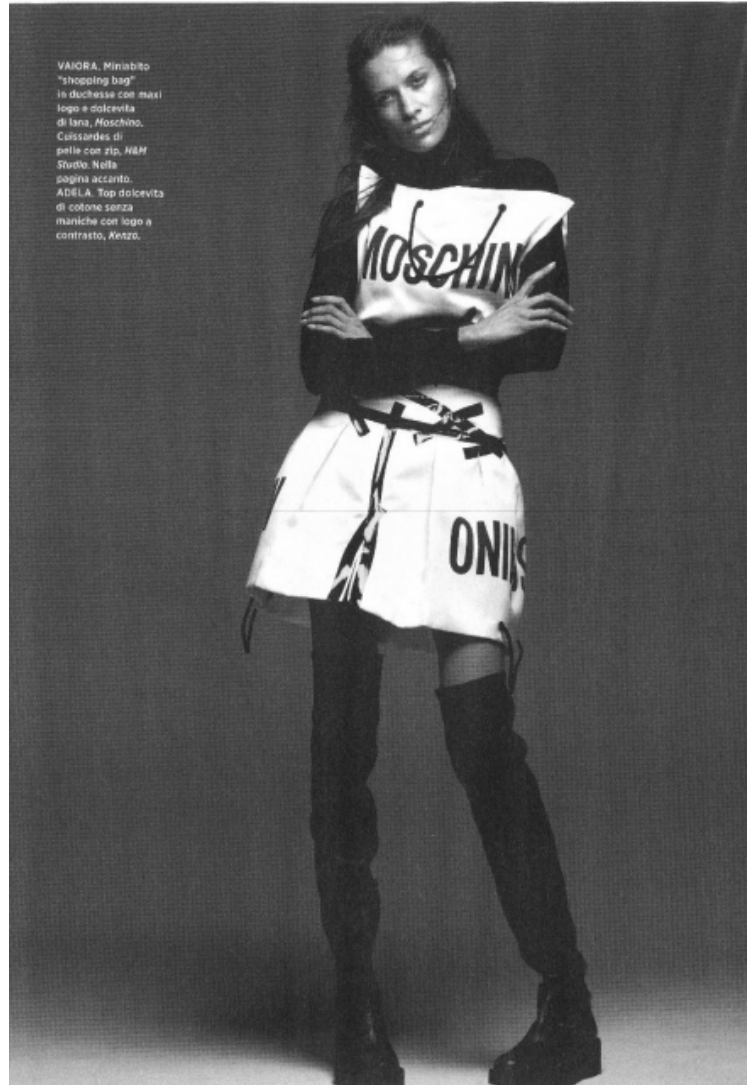

## Vaiora

Height 183cm / 6' 0.0"

Bust 79cm / 31"

Waist 63cm / 25"

Hips 88cm / 34.5"

Shoes EU/US/UK 39 / 8 / 6

Hair Brown

Eyes Blue grey