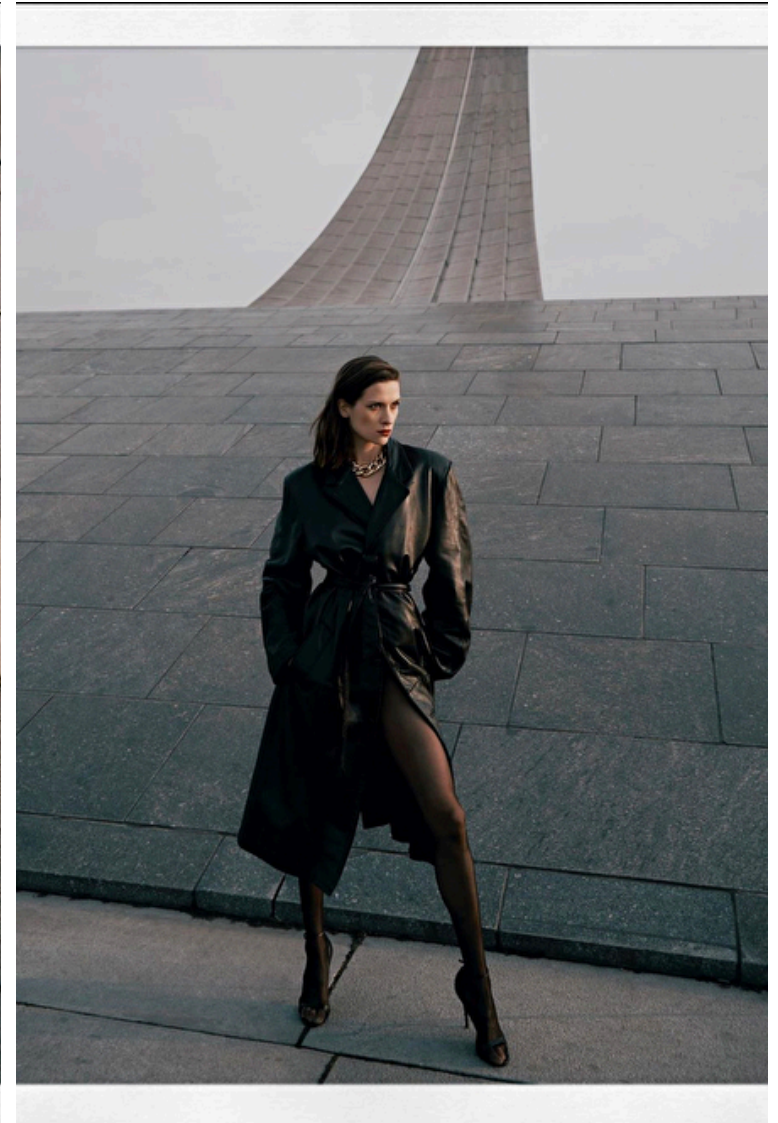

## Vaiora

Height 183cm / 6' 0.0"

Bust 79cm / 31"

Waist 63cm / 25"

Hips 88cm / 34.5"

Shoes EU/US/UK 39 / 8 / 6

Hair Brown

Eyes Blue grey