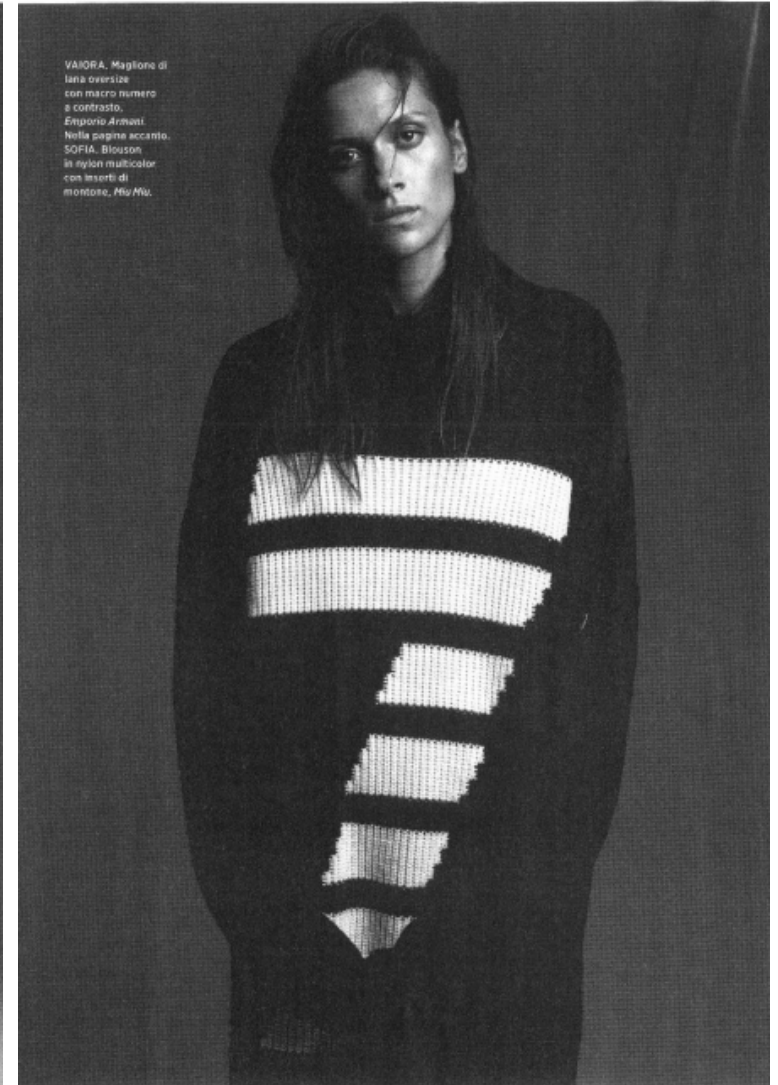

## Vaiora

Height 183cm / 6' 0.0"

Bust 79cm / 31"

Waist 63cm / 25"

Hips 88cm / 34.5"

Shoes EU/US/UK 39 / 8 / 6

Hair Brown

Eyes Blue grey