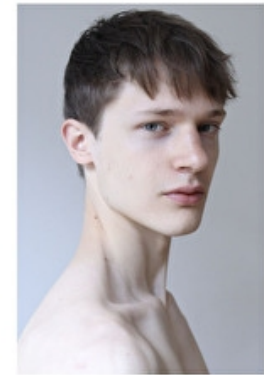

Chest 86cm / 34"

Waist 71cm / 28"

Hips 86cm / 34"

Shoes EU/US/UK 44 / 11 / 9.5

Eyes Blue green

Hair Blond

Suit size 46cm / 36"

Select

MODEL MANAGEMENT

VALENTIN HAECKE

HEIGHT 187CM BUST 87CM WAIST 70CM HIPS 83CM EYES BLUE HAIR BLOND

182 RUE DE RIVOLI 75001, PARIS
TEL : +33 (0) 1 40 20 15 15