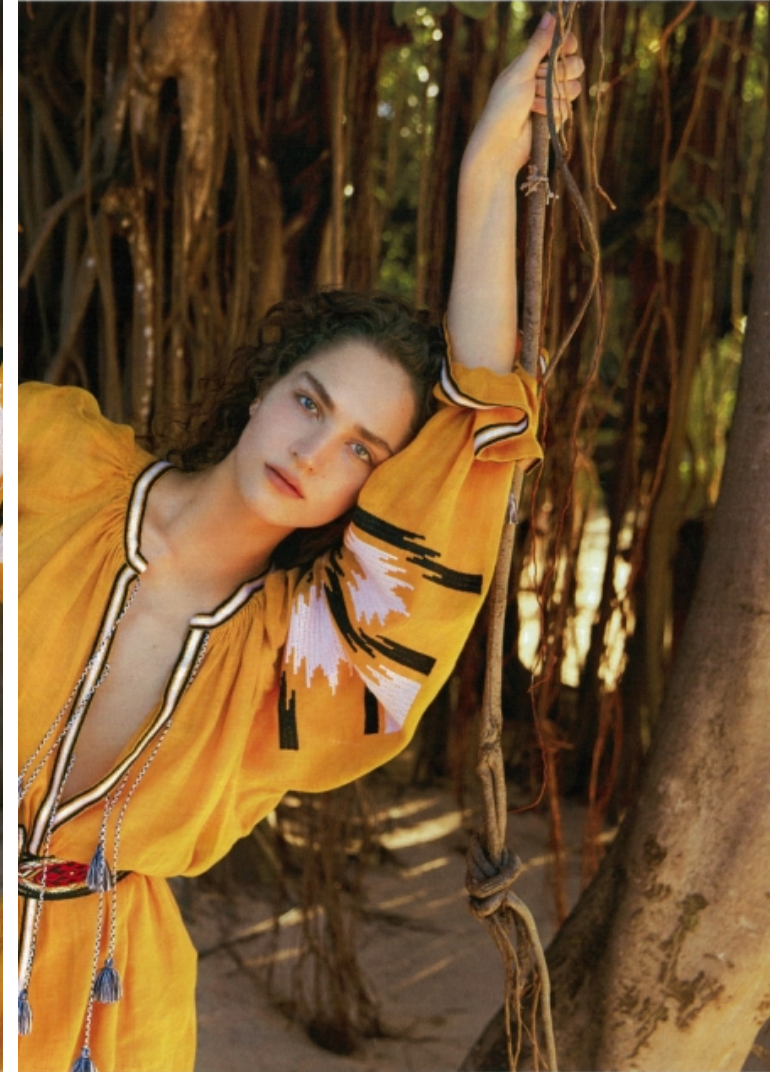

VALENTINE BOUQUET

Height 180cm / 5' 11.0"

Bust 83cm / 32.5"

Cup B

Hips 89cm / 35"

Waist 60cm / 23.5"

Shoes EU/US/UK 39 / 8 / 6

Size EU/US 34 / 4

Hair Dark brown

Eyes Blue

EXOTIQUE