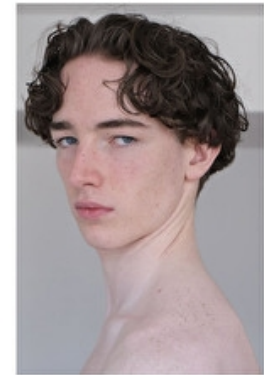

VICTOR MAILLIU

Height 191cm / 6' 3.0"

Chest 88cm / 34.5"

Waist 76cm / 30"

Hips 89cm / 35"

Shoes EU/US/UK 44 / 11 / 9.5

Eyes Blue

Hair Brown

Suit size 48cm / 38"

Select

MODEL MANAGEMENT

VICTOR MAILLIU

HEIGHT 191CM BUST 88CM WAIST 76CM HIPS 89CM EYES BLUE HAIR BROWN

182 RUE DE RIVOLI 75001, PARIS
TEL : +33 (0)1 40 20 15 15