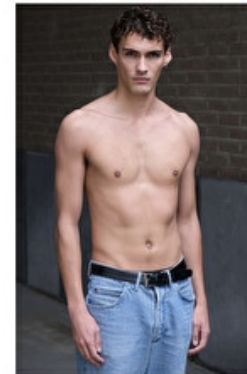

VICTOR VUOKKO

Height 189cm / 6' 2.5"

Chest 91cm / 36"

Waist 77cm / 30.5"

Hips 91cm / 36"

Shoes EU/US/UK 44 / 11 / 9.5

Eyes Green

Hair Brown

Suit size 48cm / 38"

Select

MODEL MANAGEMENT

VICTOR VUOKKO

HEIGHT 189CM BUST 91CM WAIST 77CM HIPS 91CM EYES GREEN HAIR BROWN

182 RUE DE RIVOLI 75001, PARIS
TEL : +33 (0) 1 40 20 15 15