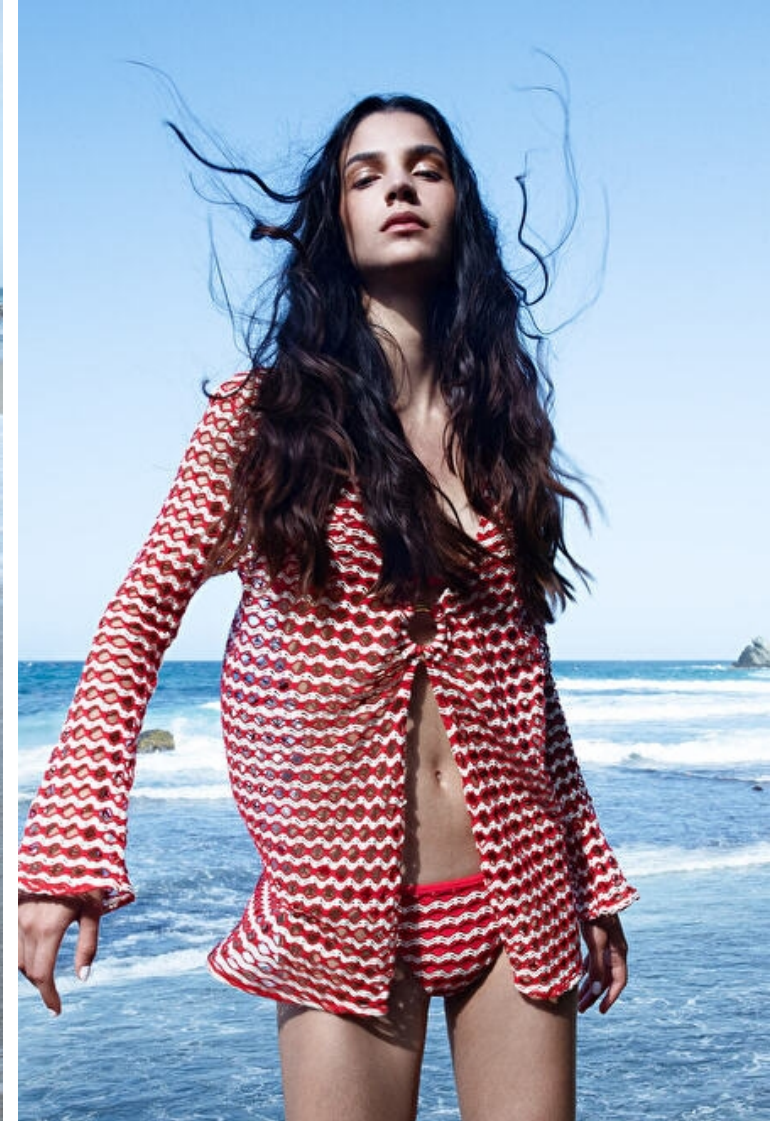

## Victoria Pacheco

Height 177cm / 5' 9.5"

Bust 79cm / 31"

Waist 60cm / 23.5"

Hips 88cm / 34.5"

Shoes EU/US/UK 38 / 7.5 / 5

Eyes Brown

Hair Brown