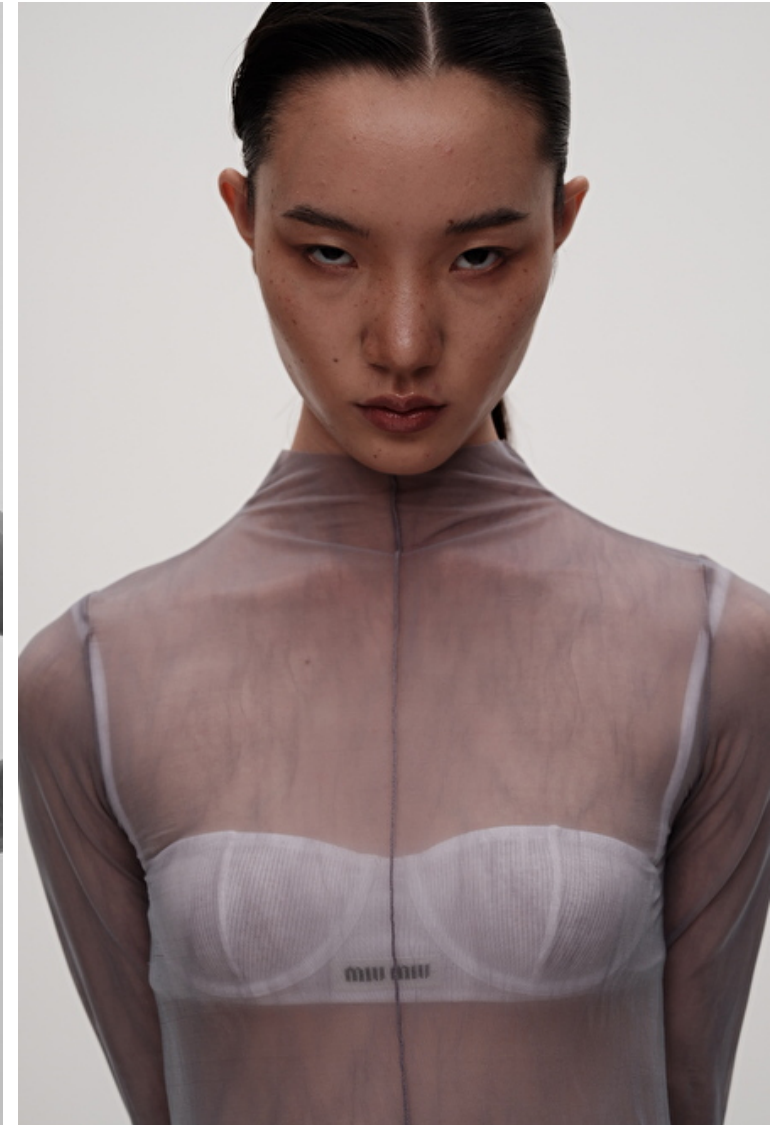

Xinyue ZHANG

Height 178cm / 5' 10.0"

Bust 76cm / 30"

Waist 58cm / 23"

Hips 88cm / 34.5"

Shoes EU/US/UK 38 / 7.5 / 5